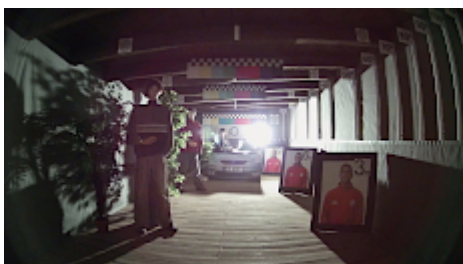

PREZENTACJA

Kamera wyjęta z pierścienia zaciskowego:

Widok od strony mocowania:

Obraz z kamery przy pracy w nocy z włączonym wbudowanym oświetlaczem IR:

Obraz z kamery przy silnym świetle ustawionym na wprost kamery: