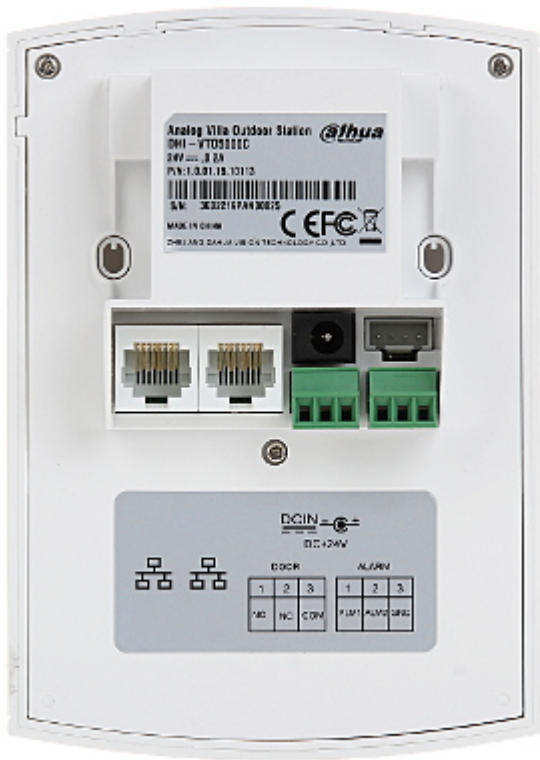

Widok złącz:

W zestawie: