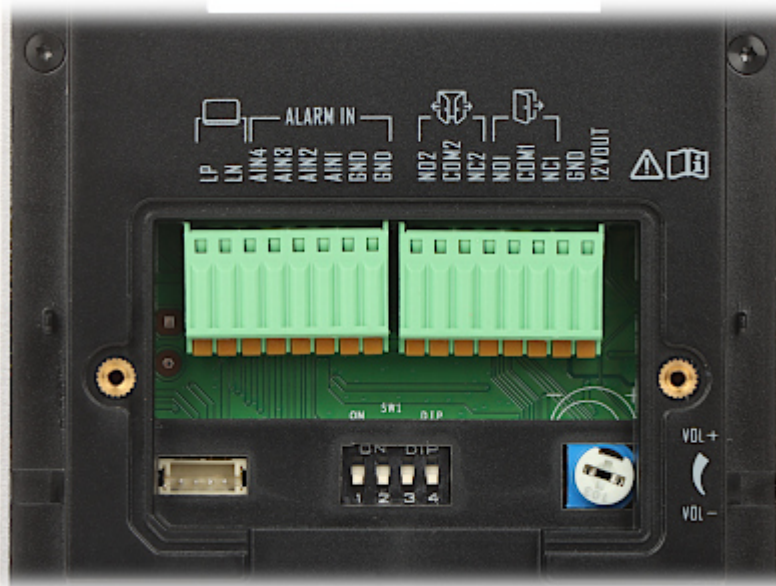

Kod: DS-KIS101-P/SURFACE

ZESTAW WIDEODOMOFONOWY DS-KIS101-P/SURFACE Hikvision

Netto: 752.00 PLN Brutto: 924.96 PLN

Zestaw wideodomofonowy marki Hikvision z bramofonem montowanym w obudowie natynkowej oraz 7" kolorowym ekranem. DS-KIS101-P/SURFACE nie wymaga dodatkowej konfiguracji (po podłączeniu według schematu urządzenie jest gotowe do pracy).

Wideodomofon jest montowany w obudowie natynkowej. W skład zestawu wchodzi: panel wewnętrzny DS-KH1200, wideodomofon DS-KV1101-ME2, obudowa natynkowa oraz zasilacz impulsowy 48V/0.8A.

UWAGA! Urządzenie nie współpracuje z systemem HIKVISION IP.

Rozdzielczość:	1024 x 600 px
Wybrane funkcje:	<ul style="list-style-type: none"> • Plug & Play, • Podgląd obrazu z bramofonu z możliwością włączenia dźwięku i otwarcia furtki, • Dotykowe przyciski sterujące, • Płynna regulacja głośności, • Wbudowany mikrofon, • Wbudowane głośniki, • Komunikacja dwukierunkowa - zgodność z analogowym systemem wideodomofonowym HIKVISION • Montaż natynkowy • W zestawie : Uchwyt • Maksymalna ilość paneli wewnętrznych w systemie : 3
Obudowa:	Tworzywo sztuczne
Kolor:	Biały
Zasilanie:	48 V DC / 0.8 A (zasilacz w komplecie)
Pobór mocy:	≤ 5 W
Temperatura pracy:	-10 °C ... 50 °C
Waga:	0.34 kg
Wymiary:	187 x 137 x 25 mm

PANEL WEWNĘTRZNY:

Widok z przodu:

Widok z tyłu:

Złącza:

WIDEODOMOFON:
Widok z przodu:

Widok od strony mocowania:

Złącza:

Opis złączy: