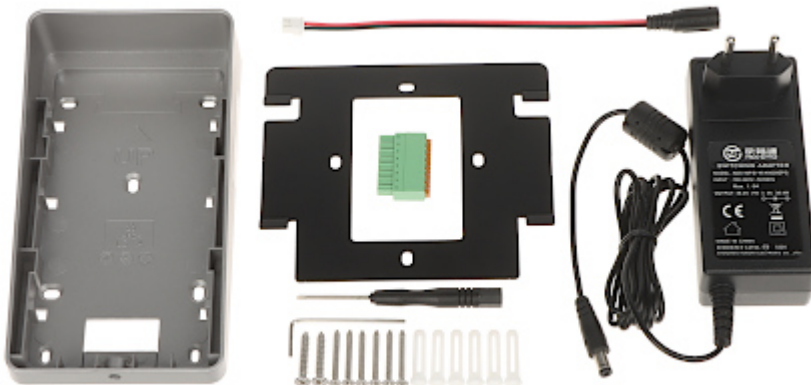

W zestawie:

DELTA-OPTI Monika Matysiak; <https://www.delta.poznan.pl>
POL; 60-713 Poznań; Graniczna 10
e-mail: delta-opti@delta.poznan.pl; tel: +(48) 61 864 69 60