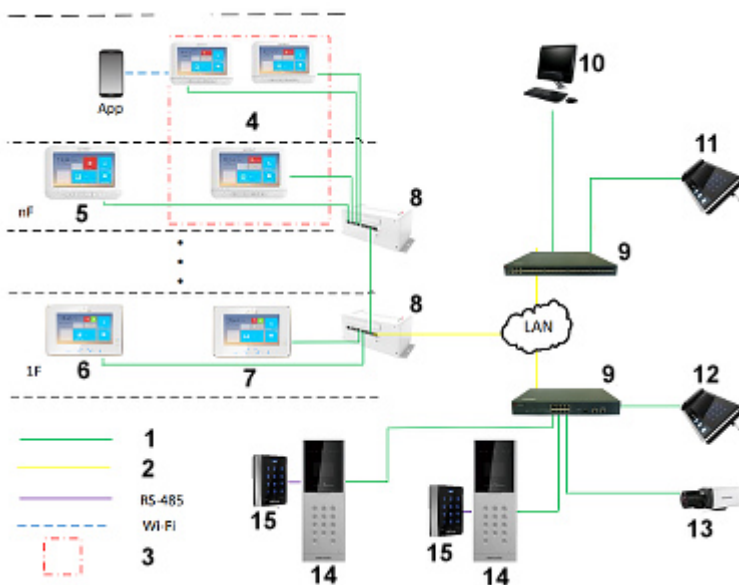

Wybrane cechy:	<ul style="list-style-type: none"> <li>• Wbudowany czytnik zbliżeniowy 13.56 MHz S50, 2500 zaindeksowanych użytkowników,</li> <li>• Interfejs Wiegand,</li> <li>• Wbudowana klawiatura,</li> <li>• Wyświetlacz LCD,</li> <li>• Komunikacja dwukierunkowa,</li> <li>• Wbudowany mikrofon,</li> <li>• Wbudowane głośniki,</li> <li>• Wykrywanie sabotażu - oderwania od podłoża,</li> <li>• Zabezpieczenia antysabotażowe,</li> <li>• Wejścia / wyjścia alarmowe : 4 / 2,</li> <li>• Możliwość współpracy z kontaktronem i sygnalizacja zbyt długiego otwarcia drzwi</li> <li>• Automatyczne przesyłanie wiadomości alarmowych do stacji Master lub po wprowadzeniu kodu przymusu otwarcia drzwi,</li> <li>• Automatyczne przesyłanie przechwyconych zdjęć na FTP lub do klienta,</li> <li>• Port USB 2.0,</li> <li>• Możliwość zarządzania za pomocą komputera - aplikacja iVMS-4200</li> <li>• Domyślne hasło administratora : 123456</li> </ul>
Temperatura pracy:	-40 °C ... 70 °C
Zasilanie:	12 V DC / 1.25 A
Pobór mocy:	≤ 15 W
Obudowa:	Aluminium
Kolor:	Srebrny / Czarny
Waga:	2.6 kg
Wymiary:	418 x 145 x 61 mm
Obsługiwane języki:	polski, angielski, czeski, francuski, hiszpański, holenderski, niemiecki, portugalski, rosyjski
Producent / Marka:	Hikvision
SAP Code:	305300152
Gwarancja:	<b>3 lata</b>

## PREZENTACJA

Panel przedni:

Widok z tyłu:

Widok po zdjęciu obudowy:

Widok złącz:

Przykład zastosowania:

1. UTP kat. 5e/6
  2. Światłowód
  3. Jeden mieszkaniec
  4. Panele jednego mieszkania
  5. Panel mieszkańca 2
  6. Panel mieszkańca 3
  7. Panel mieszkańca 4
  8. Switch dedykowany do systemów wideodomofonowych HIKVISION
  9. Switch
  10. Oprogramowanie klienckie
  11. Centrum zarządzania systemem
  12. Zarządzanie systemem z pokoju ochrony
  13. Kamera IP
  14. DS-KD8002-VM
  15. Czytnik z klawiaturą
- W zestawie: