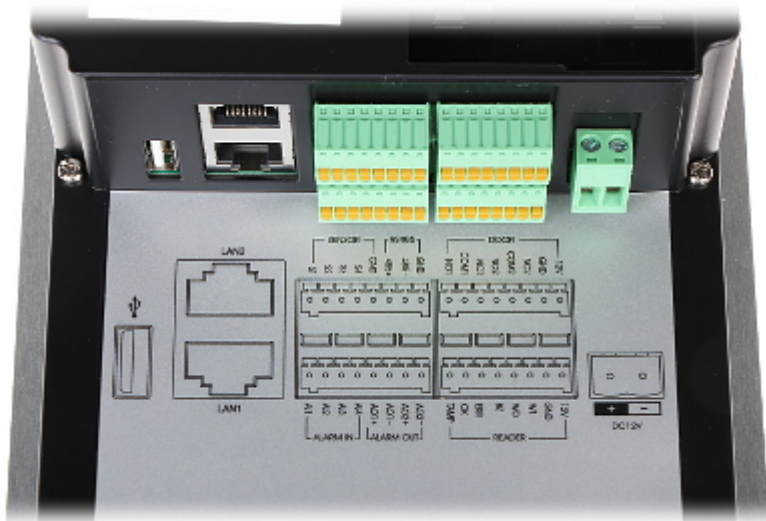

## WIDEODOMOFON **DS-KD8002-VM** Hikvision

Netto: 6 247.22 SEK Brutto: 7 684.08 SEK

Wideodomofon jest montowany w obudowie podtynkowej.  
Produkt został wyposażony w interfejs sieciowy, dzięki czemu można go połączyć z systemami opartymi o oprogramowanie **iVMS-4200**

## PREZENTACJA

Panel przedni:

Widok z tyłu:

Widok po zdjęciu obudowy:

Widok złącz:

Przykład zastosowania:

1. UTP kat. 5e/6
  2. Światłowód
  3. Jeden mieszkaniec
  4. Panele jednego mieszkania
  5. Panel mieszkańca 2
  6. Panel mieszkańca 3
  7. Panel mieszkańca 4
  8. Switch dedykowany do systemów wideodomofonowych HIKVISION
  9. Switch
  10. Oprogramowanie klienckie
  11. Centrum zarządzania systemem
  12. Zarządzanie systemem z pokoju ochrony
  13. Kamera IP
  14. DS-KD8002-VM
  15. Czytnik z klawiaturą
- W zestawie: