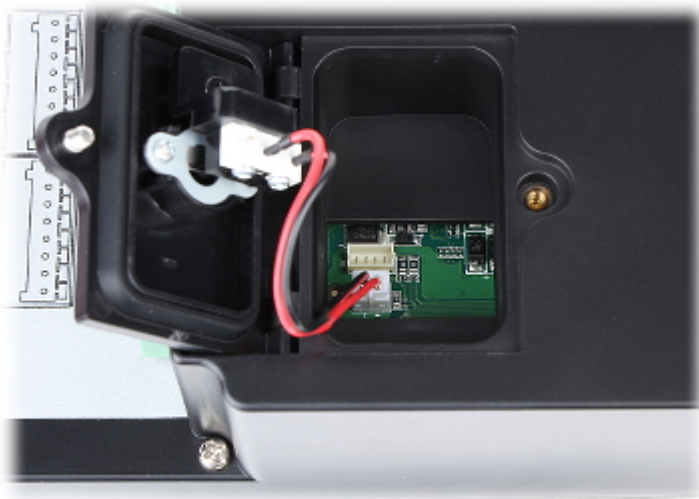

Wybrane cechy:	<ul style="list-style-type: none"> <li>• Wbudowany czytnik zbliżeniowy 13.56 MHz S50, 2500 zaindeksowanych użytkowników,</li> <li>• Interfejs Wiegand,</li> <li>• Wbudowana klawiatura,</li> <li>• Wyświetlacz LCD,</li> <li>• Komunikacja dwukierunkowa,</li> <li>• Wbudowany mikrofon,</li> <li>• Wbudowane głośniki,</li> <li>• Wykrywanie sabotażu - oderwania od podłoża,</li> <li>• Zabezpieczenia antysabotażowe,</li> <li>• Wejścia / wyjścia alarmowe : 4 / 2,</li> <li>• Możliwość współpracy z kontaktronem i sygnalizacja zbyt długiego otwarcia drzwi</li> <li>• Automatyczne przesyłanie wiadomości alarmowych do stacji Master lub po wprowadzeniu kodu przymusu otwarcia drzwi,</li> <li>• Automatyczne przesyłanie przechwyconych zdjęć na FTP lub do klienta,</li> <li>• Port USB 2.0,</li> <li>• Możliwość zarządzania za pomocą komputera - aplikacja iVMS-4200</li> <li>• Domyślne hasło administratora : 123456</li> </ul>
Temperatura pracy:	-40 °C ... 70 °C
Zasilanie:	12 V DC / 1.25 A
Pobór mocy:	≤ 15 W
Obudowa:	Aluminium
Kolor:	Srebrny / Czarny
Waga:	2.6 kg
Wymiary:	418 x 145 x 61 mm
Obsługiwane języki:	polski, angielski, czeski, francuski, hiszpański, holenderski, niemiecki, portugalski, rosyjski
Producent / Marka:	Hikvision
SAP Code:	305300152
Gwarancja:	<b>3 lata</b>

## PREZENTACJA

Panel przedni:

Widok z tyłu:

Widok po zdjęciu obudowy:

Widok złącz:

Przykład zastosowania:

1. UTP kat. 5e/6
  2. Światłowód
  3. Jeden mieszkaniec
  4. Panele jednego mieszkania
  5. Panel mieszkańca 2
  6. Panel mieszkańca 3
  7. Panel mieszkańca 4
  8. Switch dedykowany do systemów wideodomofonowych HIKVISION
  9. Switch
  10. Oprogramowanie klienckie
  11. Centrum zarządzania systemem
  12. Zarządzanie systemem z pokoju ochrony
  13. Kamera IP
  14. DS-KD8002-VM
  15. Czytnik z klawiaturą
- W zestawie: