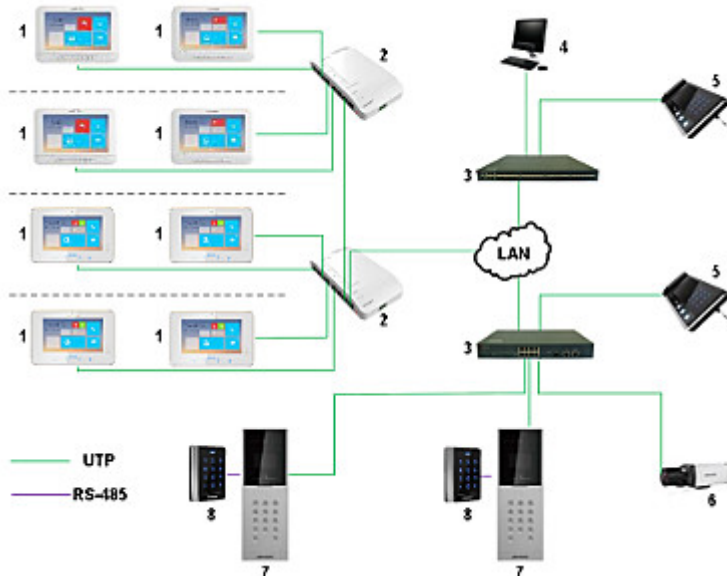

Urządzenie współpracuje z wideodomofonami, oraz innymi panelami w standardzie Hikvision IP. Może również pełnić funkcję uproszczonej centrali alarmowej, lub modułu powiadamiania przez obsługę 8 wejść alarmowych.

### SPECYFIKACJA

Kompatybilność:	Instalacja domofonowa - Hikvision
Ekran:	7 " pojemnościowy ekran dotykowy
Rozdzielczość:	800 x 480
Pamięć wewnętrzna:	256 MB (wbudowana)
Wybrane funkcje:	<ul style="list-style-type: none"><li>• Wbudowany mikrofon,</li><li>• Wbudowane głośniki,</li><li>• Komunikacja dwukierunkowa,</li><li>• Płynna regulacja parametrów monitora: jasności obrazu, głośności dzwonka i rozmowy,</li><li>• Automatyczne wykonywanie i zapisywanie zdjęć w przypadku naciśnięcia przycisku dzwonka,</li><li>• Współpraca z kamerami IP Hikvision,</li><li>• Możliwość bezpośredniej komunikacji między dwoma lub więcej panelami,</li><li>• Urządzenie jest w pełni konfigurowalne za pomocą oprogramowania <b>iVMS4200</b>.</li><li>• Ponadto urządzenie ma możliwość współpracy z aplikacją <b>Hik-Connect</b> dla urządzeń mobilnych</li></ul>
Sterowanie:	Duże, czytelne przyciski + pojemnościowy ekran dotykowy
Domyślne hasło administratora:	123456
Domyślne hasło zabezpieczenia strefy:	123456
Wejścia alarmowe:	8
Zasilanie:	<ul style="list-style-type: none"><li>• 12 V DC / 830 mA,</li><li>• 24 V PoE</li></ul>
Kolor:	Biały
Temperatura pracy:	-10 °C ... 55 °C
Waga:	0.37 kg

## PREZENTACJA

Widok z przodu:

Widok z tyłu:

Złącza urządzenia:

Przykład zastosowania:

1. DS-KH6310
  2. Switch dedykowany do systemów wideodomofonowych HIKVISION
  3. Switch
  4. Klient zdalny
  5. Centrum zarządzania systemem
  6. Kamera IP
  7. Wideodomofon
  8. Czytnik z klawiaturą
- W zestawie: