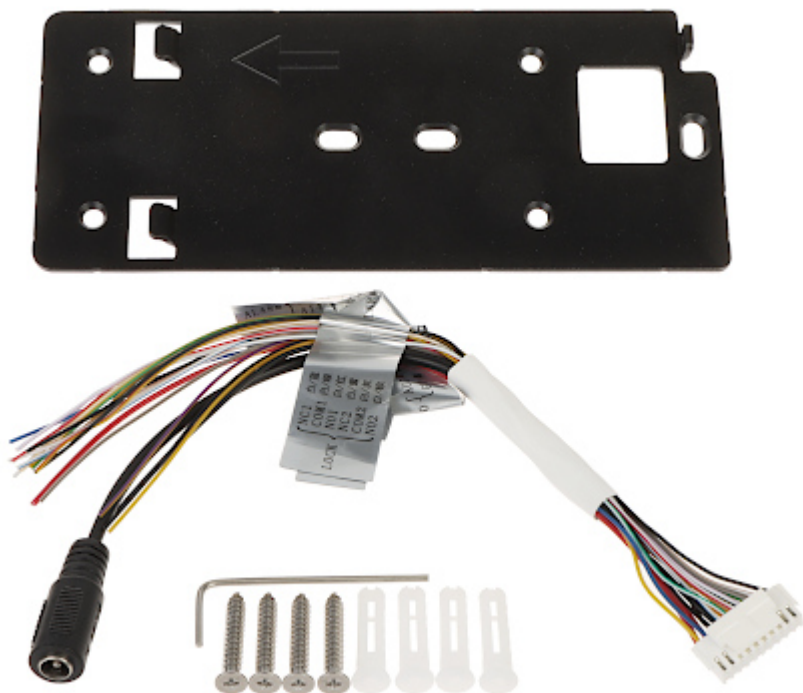

DELTA-OPTI Monika Matysiak; <https://www.delta.poznan.pl>  
POL; 60-713 Poznań; Graniczna 10  
e-mail: [delta-opti@delta.poznan.pl](mailto:delta-opti@delta.poznan.pl); tel: +(48) 61 864 69 60

Wejścia alarmowe:	4 szt.
Wyjścia alarmowe:	2 szt. - Przekaznikowe (30V DC / 2A)
Wybrane funkcje:	<ul style="list-style-type: none"> <li>• Sterowanie zamkiem,</li> <li>• Rozpoznawanie twarzy - Pamięć 10000 szablonów twarzy,</li> <li>• 20 000 zaindeksowanych użytkowników,</li> <li>• WDR - 120 dB - Szeroki zakres dynamiki oświetlenia</li> <li>• Komunikacja dwukierunkowa,</li> <li>• Pełna obsługa przez sieć : WiFi / LAN,</li> <li>• Wykrywanie sabotażu - oderwania od podłoża</li> <li>• Wideodomofon jest montowany natynkowo</li> <li>• Urządzenie ma możliwość współpracy z aplikacją <a href="#">Hik-Connect</a> dla urządzeń mobilnych, bez zastosowania panelu wewnętrznego</li> </ul>
Zasilanie:	<ul style="list-style-type: none"> <li>• PoE (802.3af)</li> <li>• 12 V DC / 1.5 A (zasilacz w komplecie)</li> </ul>
Pobór mocy:	< 6 W (praca)
Obudowa:	Aluminium + Tworzywo sztuczne, Chroni przed wpływem warunków atmosferycznych
Mocowanie:	Natynkowe
Kolor:	Czarny + Szary
Klasa szczelności:	IP65
Klasa odporności mechanicznej:	IK08
Temperatura pracy:	-40 °C ... 60 °C
Waga:	0.40 kg
Wymiary:	182 x 85 x 32 mm
Obsługiwane języki:	polski, angielski, francuski, hiszpański, holenderski, niemiecki, portugalski, rosyjski, turecki, węgierski, wietnamski, włoski
Producent / Marka:	Hikvision
SAP Code:	305303711
Gwarancja:	<b>3 lata</b>

## PREZENTACJA

Panel przedni:

Widok z tyłu:

Widok wewnątrz (po otwarciu obudowy):

Złącza: