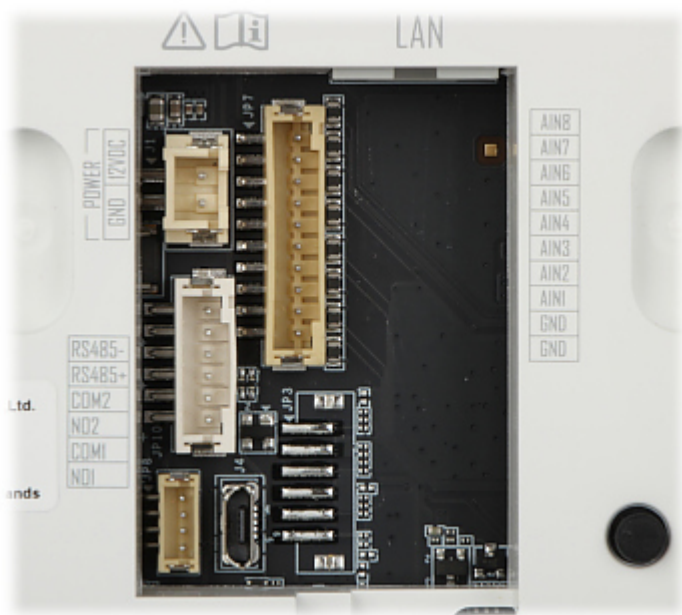

### SPECYFIKACJA

Kompatybilność:	Wideodomofony Hikvision IP
Ekran:	7 " - pojemnościowy ekran dotykowy
Rozdzielczość:	1024 x 600
Pamięć wewnętrzna:	1 GB (wbudowana)
Wybrane funkcje:	<ul style="list-style-type: none"><li>• Moduł Wi-Fi - IEEE 802.11 b/g/n,</li><li>• Wbudowany mikrofon,</li><li>• Wbudowane głośniki,</li><li>• Komunikacja dwukierunkowa,</li><li>• Tłumienie i redukcja echa / cyfrowa redukcja szumów,</li><li>• Płynna regulacja parametrów monitora: jasności obrazu, głośności dzwonka i rozmowy,</li><li>• Automatyczne wykonywanie i zapisywanie zdjęć w przypadku braku odpowiedzi na przycisk dzwonka,</li><li>• Współpraca z kamerami IP Hikvision,</li><li>• Możliwość bezpośredniej komunikacji między dwoma lub więcej panelami,</li><li>• Rejestracja krótkiej wiadomości głosowej w przypadku braku odpowiedzi na przycisk dzwonka,</li><li>• Obsługa przechwytywania zdjęcia podczas połączeń wideo,</li><li>• Przyjazny dla użytkownika interfejs graficzny,</li><li>• Obsługa kart microSD (brak w zestawie)</li><li>• Urządzenie jest w pełni konfigurowalne za pomocą oprogramowania <b>iVMS4200</b>.</li><li>• Ponadto urządzenie ma możliwość współpracy z aplikacją <b>Hik-Connect</b> dla urządzeń mobilnych</li></ul>
Sterowanie:	pojemnościowy ekran dotykowy
Domyślne hasło administratora:	—
Domyślne hasło zabezpieczenia strefy:	—
Wejścia alarmowe:	8
Wyjścia alarmowe:	2

## PREZENTACJA

Widok z przodu:

Widok z tyłu:

Złącza:

Gniazdo karty pamięci:

Przykład zastosowania:

1. Czujniki alarmowe
  2. PANEL WEWNĘTRZNY
  3. Switch PoE
  4. Stacja portierska
  5. Jednostka główna zasilana przez switch PoE
  6. Kamery IP
  7. Moduły rozszerzeń
- W zestawie: