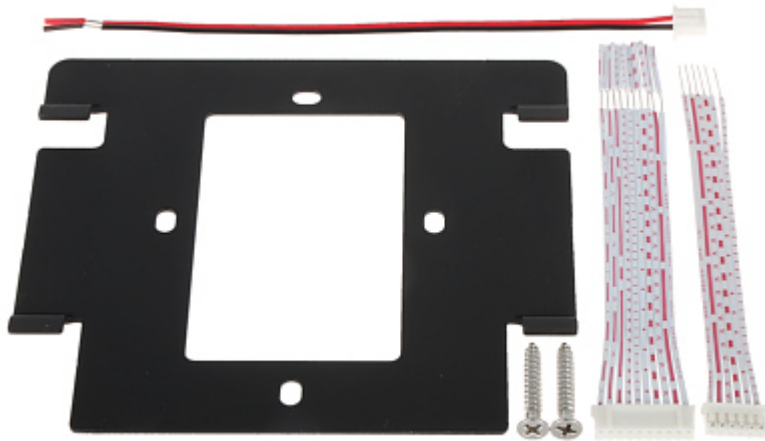

### SPECYFIKACJA

Kompatybilność:	Wideodomofony Hikvision IP
Ekran:	7 " - pojemnościowy ekran dotykowy
Rozdzielczość:	1024 x 600
Pamięć wewnętrzna:	1 GB (wbudowana)
Wybrane funkcje:	<ul style="list-style-type: none"><li>• Moduł Wi-Fi - IEEE 802.11 b/g/n,</li><li>• Wbudowany mikrofon,</li><li>• Wbudowane głośniki,</li><li>• Komunikacja dwukierunkowa,</li><li>• Tłumienie i redukcja echa / cyfrowa redukcja szumów,</li><li>• Płynna regulacja parametrów monitora: jasności obrazu, głośności dzwonka i rozmowy,</li><li>• Automatyczne wykonywanie i zapisywanie zdjęć w przypadku braku odpowiedzi na przycisk dzwonka,</li><li>• Współpraca z kamerami IP Hikvision,</li><li>• Możliwość bezpośredniej komunikacji między dwoma lub więcej panelami,</li><li>• Rejestracja krótkiej wiadomości głosowej w przypadku braku odpowiedzi na przycisk dzwonka,</li><li>• Obsługa przechwytywania zdjęcia podczas połączeń wideo,</li><li>• Przyjazny dla użytkownika interfejs graficzny,</li><li>• Obsługa kart microSD (brak w zestawie)</li><li>• Urządzenie jest w pełni konfigurowalne za pomocą oprogramowania <b>iVMS4200</b>.</li><li>• Ponadto urządzenie ma możliwość współpracy z aplikacją <b>Hik-Connect</b> dla urządzeń mobilnych</li></ul>
Sterowanie:	pojemnościowy ekran dotykowy
Domyślne hasło administratora:	—
Domyślne hasło zabezpieczenia strefy:	—
Wejścia alarmowe:	8
Wyjścia alarmowe:	2

## PREZENTACJA

Widok z przodu:

Widok z tyłu:

Złącza:

Gniazdo karty pamięci:

Przykład zastosowania:

1. Czujniki alarmowe
  2. PANEL WEWNĘTRZNY
  3. Switch PoE
  4. Stacja portierska
  5. Jednostka główna zasilana przez switch PoE
  6. Kamery IP
  7. Moduły rozszerzeń
- W zestawie: