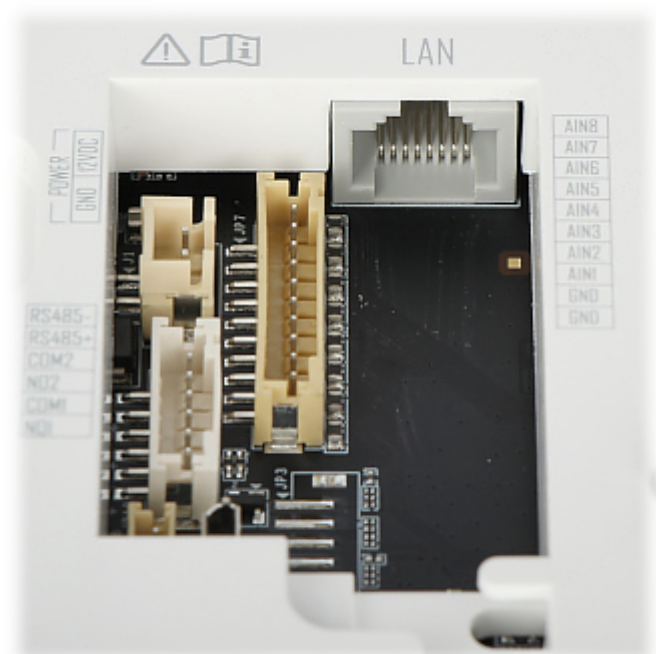

### SPECYFIKACJA

Kompatybilność:	Wideodomofony Hikvision IP
Ekran:	7 " - pojemnościowy ekran dotykowy
Rozdzielczość:	1024 x 600
Pamięć wewnętrzna:	1 GB (wbudowana)
Wybrane funkcje:	<ul style="list-style-type: none"><li>• Moduł Wi-Fi - IEEE 802.11 b/g/n,</li><li>• Wbudowany mikrofon,</li><li>• Wbudowane głośniki,</li><li>• Komunikacja dwukierunkowa,</li><li>• Tłumienie i redukcja echa / cyfrowa redukcja szumów,</li><li>• Płynna regulacja parametrów monitora: jasności obrazu, głośności dzwonka i rozmowy,</li><li>• Automatyczne wykonywanie i zapisywanie zdjęć w przypadku braku odpowiedzi na przycisk dzwonka,</li><li>• Współpraca z kamerami IP Hikvision,</li><li>• Możliwość bezpośredniej komunikacji między dwoma lub więcej panelami,</li><li>• Rejestracja krótkiej wiadomości głosowej w przypadku braku odpowiedzi na przycisk dzwonka,</li><li>• Obsługa przechwytywania zdjęcia podczas połączeń wideo,</li><li>• Przyjazny dla użytkownika interfejs graficzny,</li><li>• Obsługa kart microSD (brak w zestawie)</li><li>• Urządzenie jest w pełni konfigurowalne za pomocą oprogramowania <b>iVMS4200</b>.</li><li>• Ponadto urządzenie ma możliwość współpracy z aplikacją <b>Hik-Connect</b> dla urządzeń mobilnych</li></ul>
Sterowanie:	pojemnościowy ekran dotykowy
Domyślne hasło administratora:	—
Domyślne hasło zabezpieczenia strefy:	—
Wejścia alarmowe:	8
Wyjścia alarmowe:	2

## PREZENTACJA

Widok z przodu:

Widok z tyłu:

Złącza:

Gniazdo karty pamięci:

Przykład zastosowania:

1. Czujniki alarmowe
  2. PANEL WEWNĘTRZNY
  3. Switch PoE
  4. Stacja portierska
  5. Jednostka główna zasilana przez switch PoE
  6. Kamery IP
  7. Moduły rozszerzeń
- W zestawie: