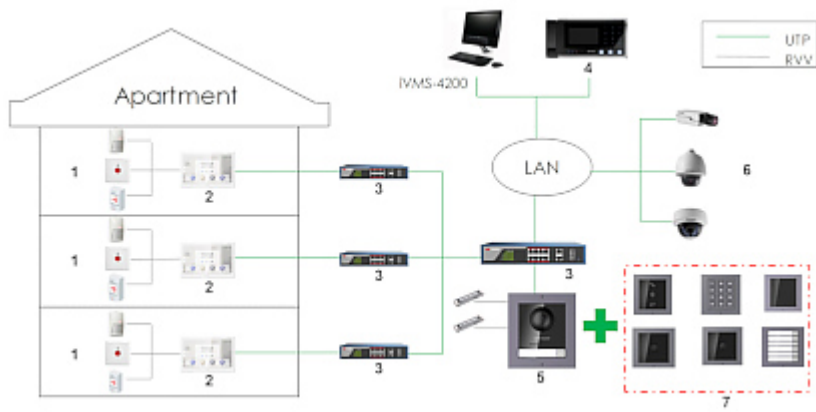

### SPECYFIKACJA

Kompatybilność:	Wideodomofony Hikvision IP
Ekran:	7 " - pojemnościowy ekran dotykowy
Rozdzielczość:	1024 x 600
Pamięć wewnętrzna:	1 GB (wbudowana)
Wybrane funkcje:	<ul style="list-style-type: none"><li>• Moduł Wi-Fi - IEEE 802.11 b/g/n,</li><li>• Wbudowany mikrofon,</li><li>• Wbudowane głośniki,</li><li>• Komunikacja dwukierunkowa,</li><li>• Tłumienie i redukcja echa / cyfrowa redukcja szumów,</li><li>• Płynna regulacja parametrów monitora: jasności obrazu, głośności dzwonka i rozmowy,</li><li>• Automatyczne wykonywanie i zapisywanie zdjęć w przypadku braku odpowiedzi na przycisk dzwonka,</li><li>• Współpraca z kamerami IP Hikvision,</li><li>• Możliwość bezpośredniej komunikacji między dwoma lub więcej panelami,</li><li>• Rejestracja krótkiej wiadomości głosowej w przypadku braku odpowiedzi na przycisk dzwonka,</li><li>• Obsługa przechwytywania zdjęcia podczas połączeń wideo,</li><li>• Przyjazny dla użytkownika interfejs graficzny,</li><li>• Obsługa kart microSD (brak w zestawie)</li><li>• Urządzenie jest w pełni konfigurowalne za pomocą oprogramowania <b>iVMS4200</b>.</li><li>• Ponadto urządzenie ma możliwość współpracy z aplikacją <b>Hik-Connect</b> dla urządzeń mobilnych</li></ul>
Sterowanie:	pojemnościowy ekran dotykowy
Domyślne hasło administratora:	—
Domyślne hasło zabezpieczenia strefy:	—
Wejścia alarmowe:	8
Wyjścia alarmowe:	2

## PREZENTACJA

Widok z przodu:

Widok z tyłu:

Złącza:

Gniazdo karty pamięci:

Przykład zastosowania:

1. Czujniki alarmowe
  2. PANEL WEWNĘTRZNY
  3. Switch PoE
  4. Stacja portierska
  5. Jednostka główna zasilana przez switch PoE
  6. Kamery IP
  7. Moduły rozszerzeń
- W zestawie: