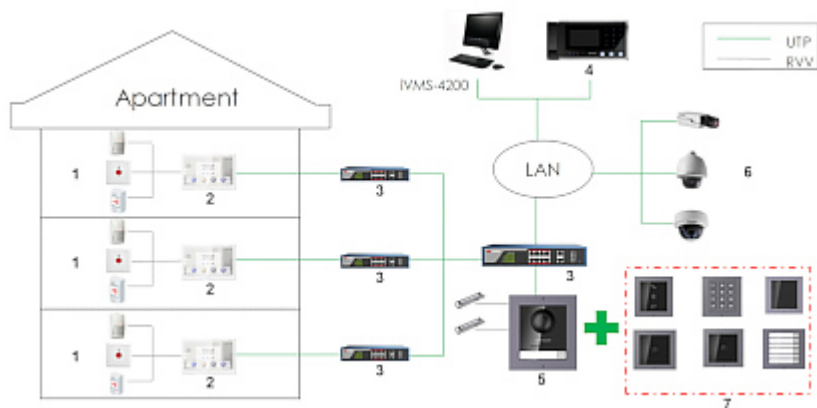

Urządzenie dedykowane do współpracy z wideodomofonami Hikvision IP. Może również pełnić funkcję uproszczonej centrali alarmowej, lub modułu powiadamiania przez obsługę 8 wejść alarmowych.

Urządzenie jest w pełni konfigurowalne za pomocą oprogramowania **iVMS4200**. Ponadto urządzenie ma możliwość współpracy z aplikacją **Hik-Connect** dla urządzeń mobilnych.

SPECYFIKACJA

Kompatybilność:	Wideodomofony Hikvision IP
Ekran:	7 " - pojemnościowy ekran dotykowy
Rozdzielczość:	1024 x 600
Pamięć wewnętrzna:	8 GB eMMC (wbudowana)
Wybrane funkcje:	<ul style="list-style-type: none">• Moduł Wi-Fi - IEEE 802.11 b/g/n,• Wbudowany mikrofon,• Wbudowane głośniki,• Komunikacja dwukierunkowa,• Tłumienie i redukcja echa / cyfrowa redukcja szumów,• Płynna regulacja parametrów monitora: jasności obrazu, głośności dzwonka i rozmowy,• Automatyczne wykonywanie i zapisywanie zdjęć w przypadku braku odpowiedzi na przycisk dzwonka,• Współpraca z kamerami IP Hikvision,• Możliwość bezpośredniej komunikacji między dwoma lub więcej panelami,• Rejestracja krótkiej wiadomości głosowej w przypadku braku odpowiedzi na przycisk dzwonka,• Obsługa przechwytywania zdjęcia podczas połączeń wideo,• Przyjazny dla użytkownika interfejs graficzny,• Obsługa kart microSD (brak w zestawie)• Urządzenie jest w pełni konfigurowalne za pomocą oprogramowania iVMS4200.• Ponadto urządzenie ma możliwość współpracy z aplikacją Hik-Connect dla urządzeń mobilnych
Sterowanie:	pojemnościowy ekran dotykowy
Domyślne hasło administratora:	—
Domyślne hasło zabezpieczenia strefy:	—
Wejścia alarmowe:	8
Wyjścia alarmowe:	2

PREZENTACJA

Widok z przodu:

Widok z tyłu:

Złącza:

Gniazdo karty pamięci:

Przykład zastosowania:

1. Czujniki alarmowe
 2. PANEL WEWNĘTRZNY
 3. Switch PoE
 4. Stacja portierska
 5. Jednostka główna zasilana przez switch PoE
 6. Kamery IP
 7. Moduły rozszerzeń
- W zestawie: