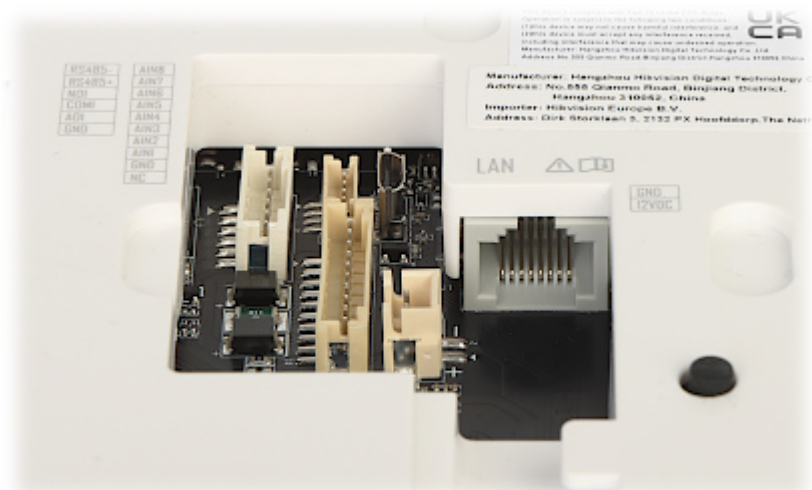

Urządzenie dedykowane do współpracy z wideodomofonami Hikvision IP. Może również pełnić funkcję uproszczonej centrali alarmowej, lub modułu powiadamiania przez obsługę 8 wejść alarmowych.

Urządzenie jest w pełni konfigurowalne za pomocą oprogramowania **iVMS4200**. Ponadto urządzenie ma możliwość współpracy z aplikacją **Hik-Connect** dla urządzeń mobilnych.

SPECYFIKACJA

Kompatybilność:	Wideodomofony Hikvision IP
Ekran:	7 " - pojemnościowy ekran dotykowy
Rozdzielczość:	1024 x 600
Pamięć wewnętrzna:	8 GB eMMC (wbudowana)
Wybrane funkcje:	<ul style="list-style-type: none">• Moduł Wi-Fi - IEEE 802.11 b/g/n,• Wbudowany mikrofon,• Wbudowane głośniki,• Komunikacja dwukierunkowa,• Tłumienie i redukcja echa / cyfrowa redukcja szumów,• Płynna regulacja parametrów monitora: jasności obrazu, głośności dzwonka i rozmowy,• Automatyczne wykonywanie i zapisywanie zdjęć w przypadku braku odpowiedzi na przycisk dzwonka,• Współpraca z kamerami IP Hikvision,• Możliwość bezpośredniej komunikacji między dwoma lub więcej panelami,• Rejestracja krótkiej wiadomości głosowej w przypadku braku odpowiedzi na przycisk dzwonka,• Obsługa przechwytywania zdjęcia podczas połączeń wideo,• Przyjazny dla użytkownika interfejs graficzny,• Obsługa kart microSD (brak w zestawie)• Urządzenie jest w pełni konfigurowalne za pomocą oprogramowania iVMS4200.• Ponadto urządzenie ma możliwość współpracy z aplikacją Hik-Connect dla urządzeń mobilnych
Sterowanie:	pojemnościowy ekran dotykowy
Domyślne hasło administratora:	—
Domyślne hasło zabezpieczenia strefy:	—
Wejścia alarmowe:	8
Wyjścia alarmowe:	2

PREZENTACJA

Widok z przodu:

Widok z tyłu:

Złącza:

Gniazdo karty pamięci:

Przykład zastosowania:

1. Czujniki alarmowe
 2. PANEL WEWNĘTRZNY
 3. Switch PoE
 4. Stacja portierska
 5. Jednostka główna zasilana przez switch PoE
 6. Kamery IP
 7. Moduły rozszerzeń
- W zestawie: