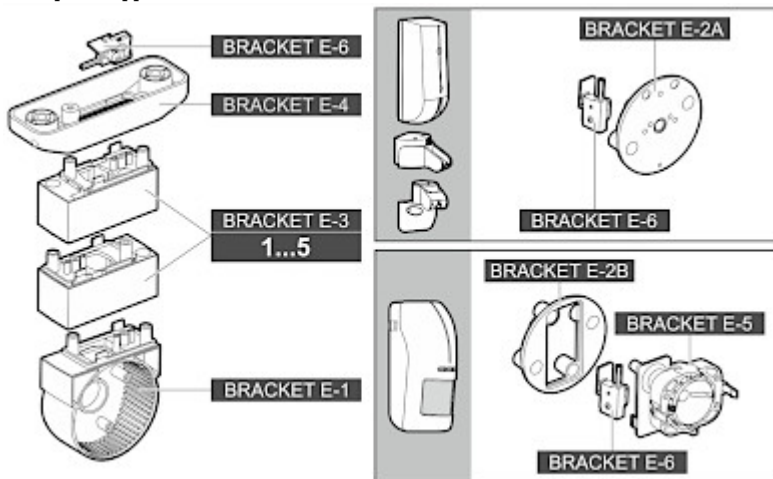

Dimensions:

Example of application:

In the kit:

PACKAGE

DELTA-OPTI Monika Matysiak; <https://www.delta.poznan.pl>
POL; 60-713 Poznań; Graniczna 10
e-mail: delta-opti@delta.poznan.pl; tel: +(48) 61 864 69 60