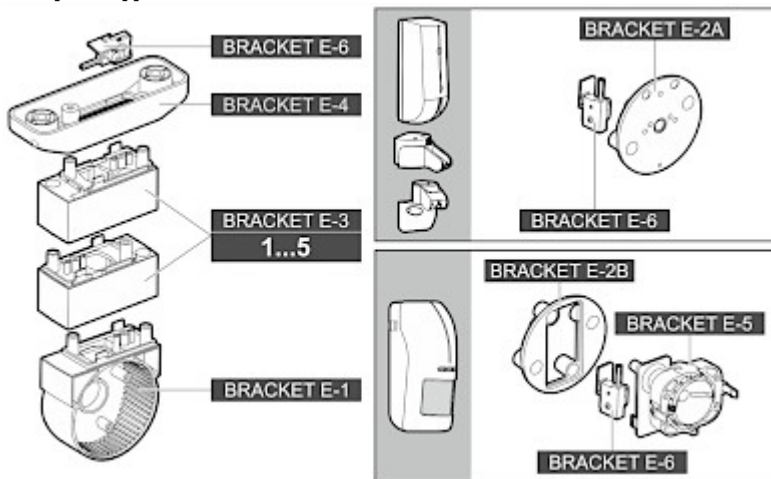

## PACKAGE

|                                  |                    |
|----------------------------------|--------------------|
| Dimensions (L x W x H): 0x0x0 mm | Gross Weight: 0 kg |
|----------------------------------|--------------------|