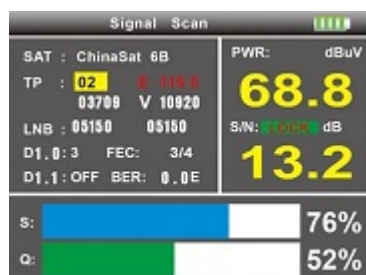

## PRESENTATION

Front panel:

Side view:

Top view:

Rear view:

OSD menu:

Motor Set ||||

Sat Name	TelStar 18 -Ku	
Transponder	(9/17) 12345 V 43000	
Motor	DISEqc 1.2	
Position N	1/64	
West	Save N	East
Auto West	ref to 0	Auto East

S: 72%

Q: 86%

Motor Set ||||

Sat Name	TelStar 18 -Ku	
Transponder	(9/17) 12345 V 43000	
Motor	USALS	
Local Longitude	W 3276.7	
Local Longitude	S 3276.7	
Goto X		

S: 72%

Q: 86%

Loop Search ||||

23 00 78 85	22 00 20 00	78 84 61 00
11471 12294 11727 11541	12354 10804	
27500 45000 30000 22000	43000 30000	
V V H V V	H	