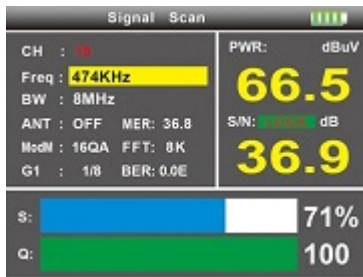

S: 72%

Q: 86%

Motor Set ||||

Sat Name	TelStar 18 -Ku	
Transponder	(9/17) 12345 V 43000	
Motor	USALS	
Local Longitude	W 3276.7	
Local Longitude	S 3276.7	
Goto X		

S: 72%

Q: 86%

Loop Search ||||

23 00 78 85	22 00 20 00	78 84 61 00
11471 12294 11727 11541	12354 10804	
27500 45000 30000 22000	43000 30000	
V V H V V	H	

Tools ||||

Satellite Name	ChinaSat 6B	
Sat Longitude	E 115.5	
Local Longitude	E 118.6	
Local Latitude	N 24.9	
Azimuth	Elevation	Polarization
187.33	60.68	-6.65

DVBT Setting ||||

Country	Poland
Channel NO.	5
Frequency	177500KHz
BandWidth	7MHz
Antenna	OFF