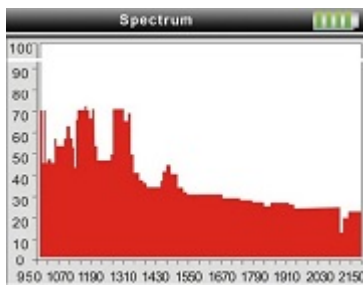

S: 72%

Q: 86%

Motor Set ||||

Sat Name	TelStar 18 -Ku	
Transponder	(9/17) 12345 V 43000	
Motor	USALS	
Local Longitude	W 3276.7	
Local Longitude	S 3276.7	
Goto X		

S: 72%

Q: 86%

Loop Search ||||

23 00 78 85	22 00 20 00	78 84 61 00
11471 12294 11727 11541	12354 10804	
27500 45000 30000 22000	43000 30000	
V V H V V	H	

Tools ||||

Satellite Name	ChinaSat 6B	
Sat Longitude	E 115.5	
Local Longitude	E 118.6	
Local Latitude	N 24.9	
Azimuth	Elevation	Polarization
187.33	60.68	-6.65

DVBT Setting ||||

Country	Poland
Channel NO.	5
Frequency	177500KHz
BandWidth	7MHz
Antenna	OFF