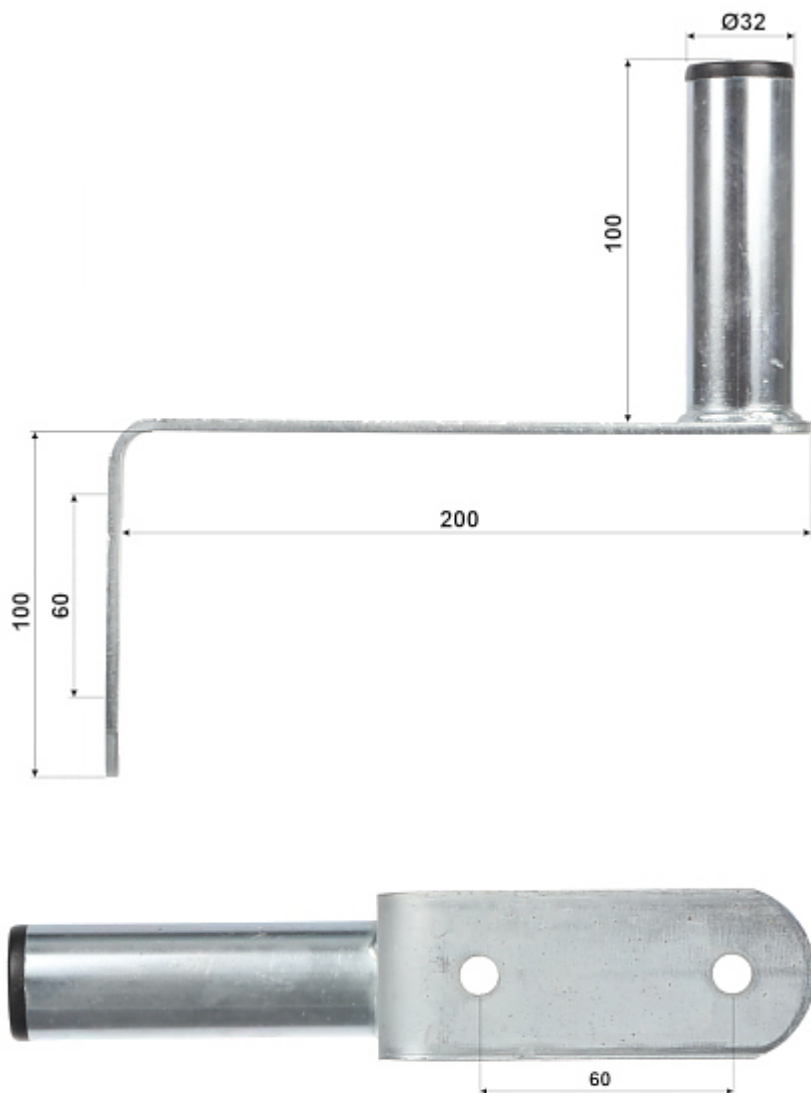

Kod: UMZ-32L20

UCHWYT MUROWY **UMZ-32L20**

Netto: **17.60 PLN** Brutto: **21.65 PLN**

SPECYFIKACJA

Materiał:	Metal
Średnica:	Ø 32 mm
Wysokość:	100 mm
Dystans od powierzchni montażu:	200 mm
Mocowanie:	2 x Kołki rozporowe
Wybrane cechy:	Całość ocynkowana galwanicznie
Producent / Marka:	DELTA
Gwarancja:	3 lata

PREZENTACJA

Wymiary:

OPAKOWANIE

Wymiary (Dł. x Szer. x Wys.): 0x0x0 mm	Waga brutto: 0 kg
--	-------------------