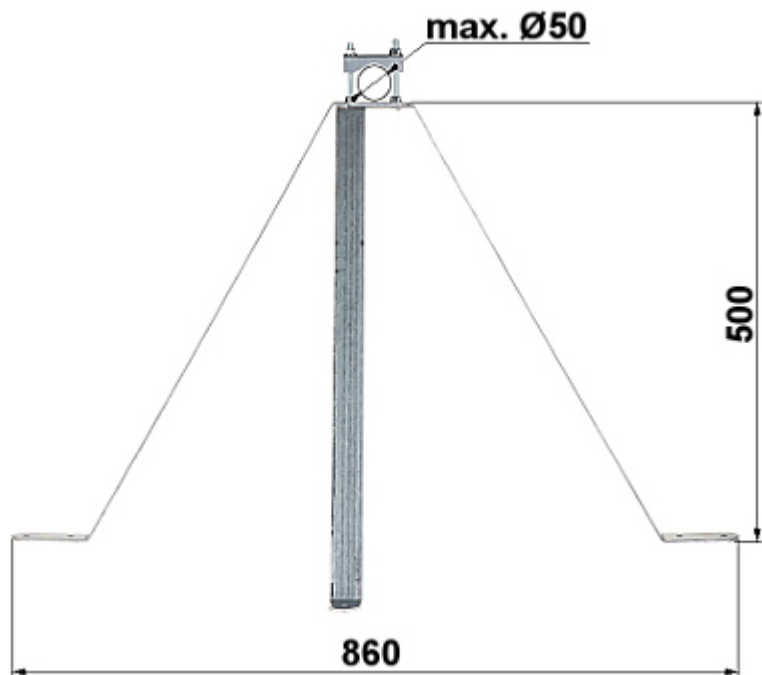

Kod: OMP-50W50

OBEJMA MUROWA **OMP-50W50**

Netto: **888.12 CZK** Brutto: **1 092.39 CZK**

Obejma murowa służy do zamocowania masztów antenowych do muru.

W komplecie znajdują się dwa elementy.

SPECYFIKACJA

Materiał:	Metal
Średnica masztu:	max. 50 mm
Odległość rury od muru:	500 mm
Mocowanie:	10 x Kołki rozporowe Ø 12 mm
Wybrane cechy:	<ul style="list-style-type: none">• Całość ocynkowana galwanicznie• Posiada podpórę
Producent / Marka:	DELTA
Gwarancja:	3 lata

PREZENTACJA

DELTA-OPTI Monika Matysiak; <https://www.delta.poznan.pl>
POL; 60-713 Poznań; Graniczna 10
e-mail: delta-opti@delta.poznan.pl; tel: +(48) 61 864 69 60

W zestawie:

OPAKOWANIE

Wymiary (Dł. x Szer. x Wys.): 0x0x0 mm	Waga brutto: 0 kg
--	-------------------