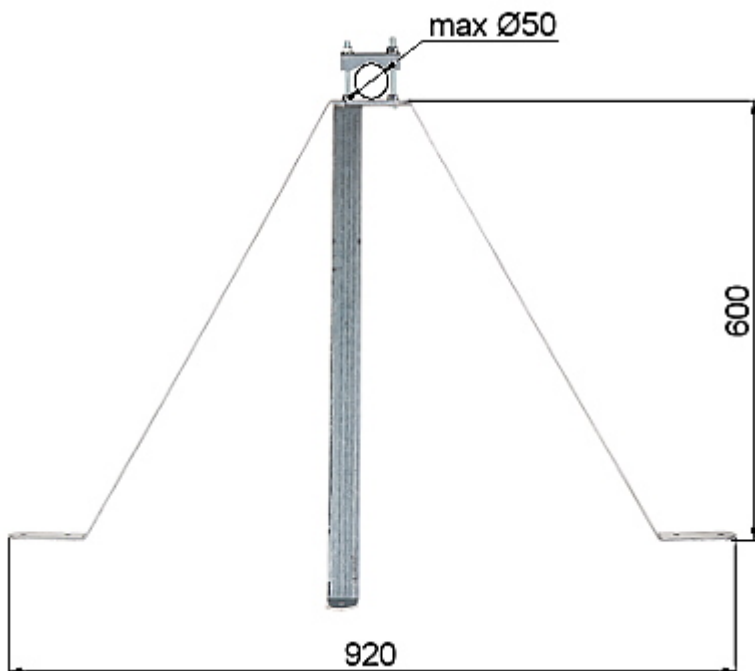

PREZENTACJA

DELTA-OPTI Monika Matysiak; <https://www.delta.poznan.pl>
POL; 60-713 Poznań; Graniczna 10
e-mail: delta-opti@delta.poznan.pl; tel: +(48) 61 864 69 60