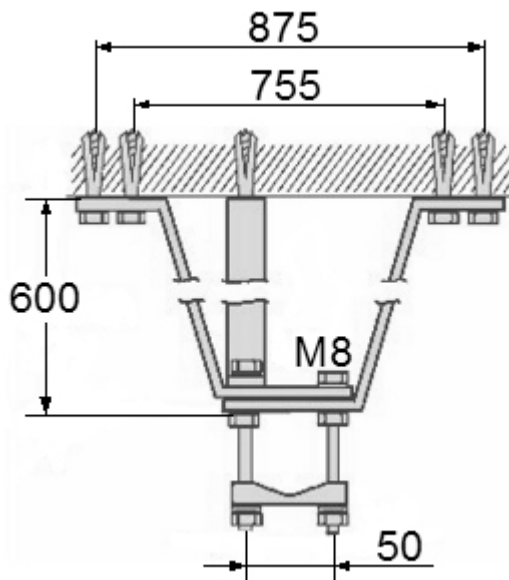

W zestawie:

OPAKOWANIE

Wymiary (Dł. x Szer. x Wys.): 0x0x0 mm	Waga brutto: 0 kg