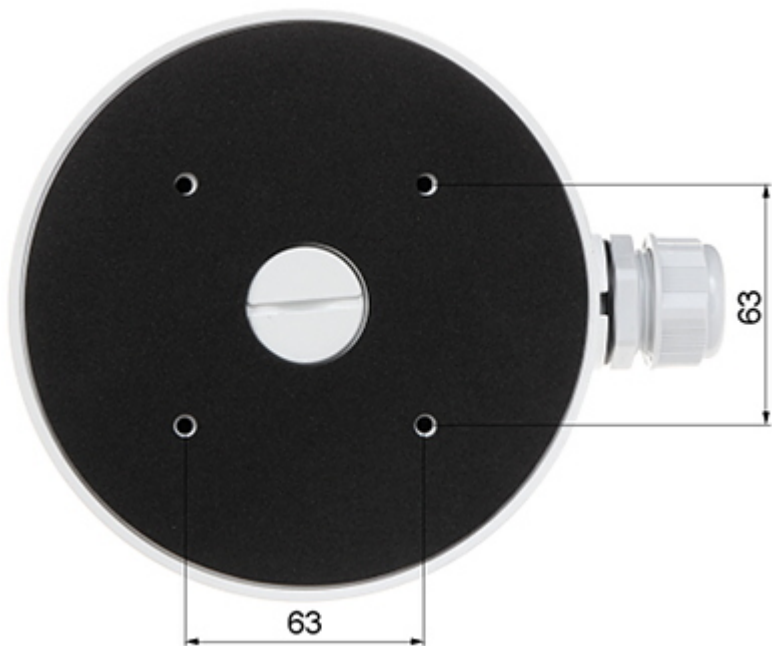

## UCHWYT DO KAMER KULISTYCH **BCS-V-AWDE** BCS View

Netto: **34.47 EUR** Brutto: **42.40 EUR**

Uchwyt sufitowy do kamer. Dedykowany do kamer kulistych.

Można montować na nim kamery wandaloodporne. Posiada bardzo przydatną możliwość ukrycia kabli i złącz wychodzących z kamery.

### SPECYFIKACJA

Średnica uchwytu:	Ø 157 mm
Nośność:	3 kg
Odpowiedni dla kamer:	BCS View
Materiał:	Aluminium
Kolor:	Biały
Klasa szczelności:	IP66
Dystans od powierzchni montażu:	52 mm
Waga:	0.66 kg
Wymiary:	192 x 157 x 52 mm
Producent / Marka:	BCS View
Gwarancja:	<b>3 lata</b>

### PREZENTACJA

Widok od strony mocowania kamery:

Widok od strony mocowania do sufitu:

Widok wewnątrz:

Widok z boku:

W zestawie: