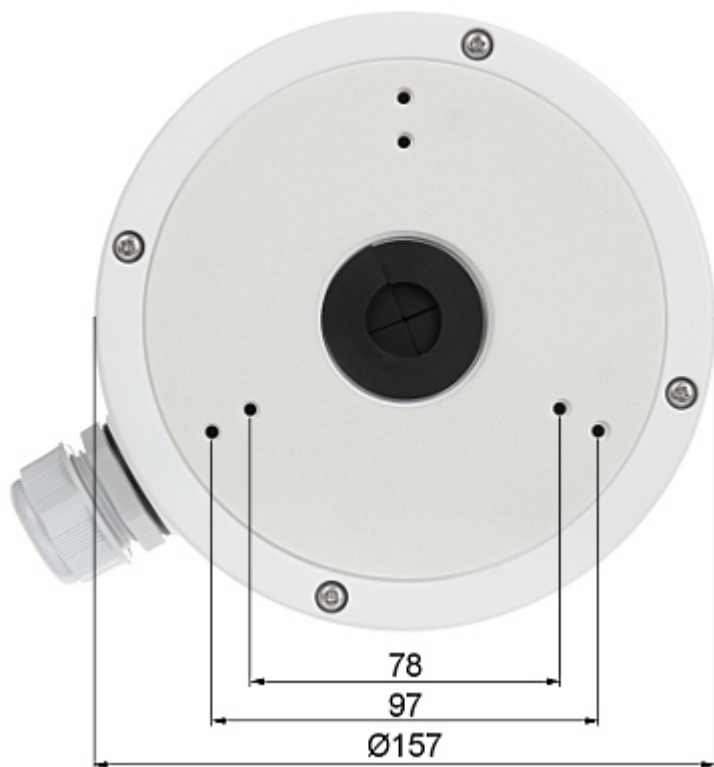

Kod: BCS-V-AWDE

## UCHWYT DO KAMER KULISTYCH **BCS-V-AWDE** BCS View

Netto: **34.47 EUR** Brutto: **42.40 EUR**

Uchwyt sufitowy do kamer. Dedykowany do kamer kulistych.

Można montować na nim kamery wandaloodporne. Posiada bardzo przydatną możliwość ukrycia kabli i złącz wychodzących z kamery.

### SPECYFIKACJA

Średnica uchwytu:	Ø 157 mm
Nośność:	3 kg
Odpowiedni dla kamer:	BCS View
Materiał:	Aluminium
Kolor:	Biały
Klasa szczelności:	IP66
Dystans od powierzchni montażu:	52 mm
Waga:	0.66 kg
Wymiary:	192 x 157 x 52 mm
Producent / Marka:	BCS View
Gwarancja:	<b>3 lata</b>

### PREZENTACJA

Widok od strony mocowania kamery:

Widok od strony mocowania do sufitu:

Widok wewnątrz:

Widok z boku:

W zestawie: