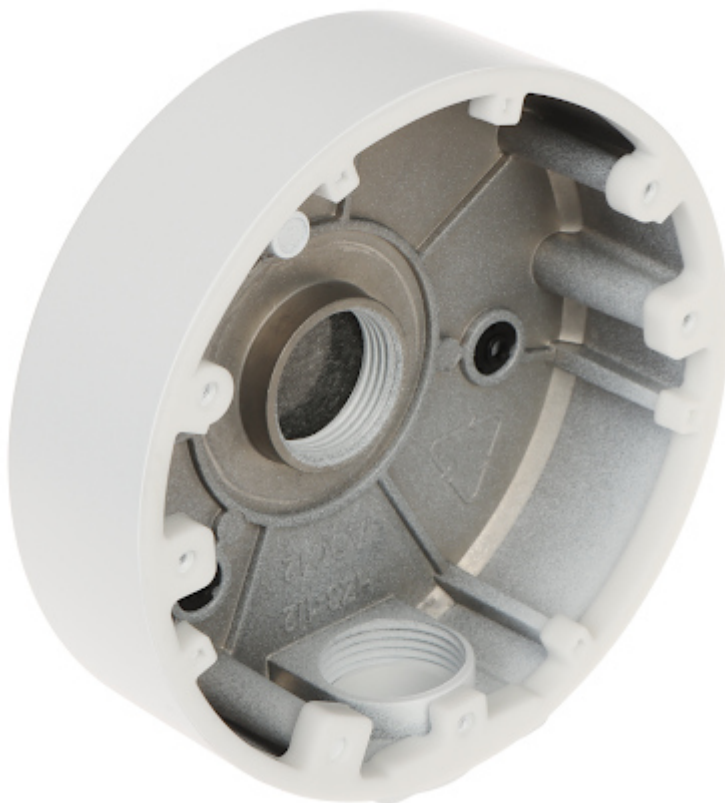

Kod: BCS-B-BEIP(2.0)

## UCHWYT KAMERY **BCS-B-BEIP(2.0)** BCS BASIC

Netto: **57.00 PLN** Brutto: **70.11 PLN**

Uchwyt sufitowy do kamer. Dedykowany do kamer kulistych.

Można montować na nim kamery wandaloodporne. Posiada bardzo przydatną możliwość ukrycia kabli i złącz wychodzących z kamery.

### SPECYFIKACJA

Średnica uchwytu:	Ø 126 mm
Odpowiedni dla kamer:	BCS BASIC
Materiał:	Aluminium
Kolor:	Biały
Dystans od powierzchni montażu:	36 mm
Waga:	0.24 kg
Wymiary:	Ø 126 x 36 mm
Producent / Marka:	BCS BASIC
Gwarancja:	<b>3 lata</b>

### PREZENTACJA

Widok od strony mocowania kamery:

Widok od strony mocowania do ściany:

W zestawie: