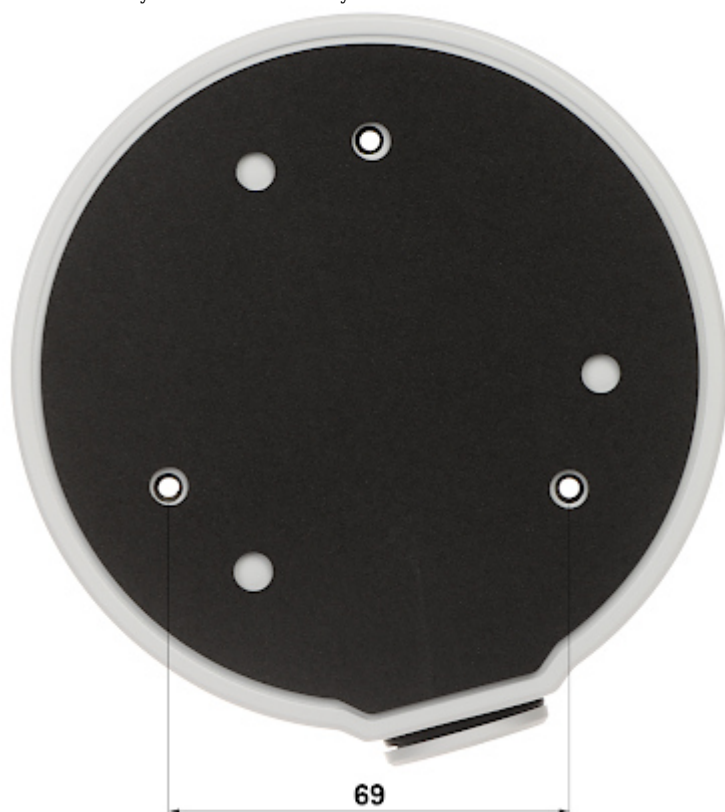

## UCHWYT KAMERY **BCS-B-BEIP(2.0)** BCS BASIC

Netto: **57.00 PLN** Brutto: **70.11 PLN**

Uchwyt sufitowy do kamer. Dedykowany do kamer kulistych.

Można montować na nim kamery wandaloodporne. Posiada bardzo przydatną możliwość ukrycia kabli i złącz wychodzących z kamery.

### SPECYFIKACJA

Średnica uchwytu:	Ø 126 mm
Odpowiedni dla kamer:	BCS BASIC
Materiał:	Aluminium
Kolor:	Biały
Dystans od powierzchni montażu:	36 mm
Waga:	0.24 kg
Wymiary:	Ø 126 x 36 mm
Producent / Marka:	BCS BASIC
Gwarancja:	<b>3 lata</b>

### PREZENTACJA

Widok od strony mocowania kamery:

Widok od strony mocowania do ściany:

W zestawie: