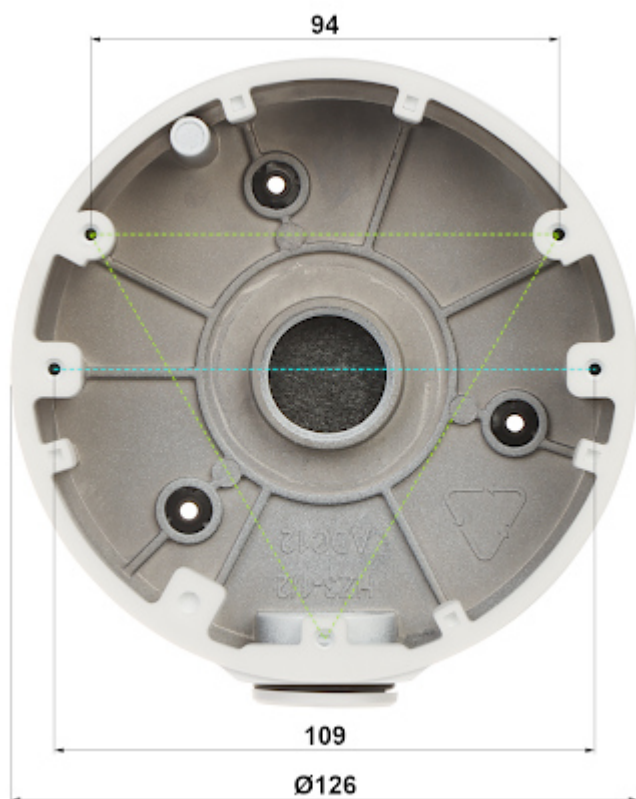

## UCHWYT KAMERY **BCS-B-BEIP(2.0)** BCS BASIC

Netto: **57.00 PLN** Brutto: **70.11 PLN**

Uchwyt sufitowy do kamer. Dedykowany do kamer kulistych.

Można montować na nim kamery wandaloodporne. Posiada bardzo przydatną możliwość ukrycia kabli i złącz wychodzących z kamery.

### SPECYFIKACJA

Średnica uchwytu:	Ø 126 mm
Odpowiedni dla kamer:	BCS BASIC
Materiał:	Aluminium
Kolor:	Biały
Dystans od powierzchni montażu:	36 mm
Waga:	0.24 kg
Wymiary:	Ø 126 x 36 mm
Producent / Marka:	BCS BASIC
Gwarancja:	<b>3 lata</b>

### PREZENTACJA

Widok od strony mocowania kamery:

Widok od strony mocowania do ściany:

W zestawie: