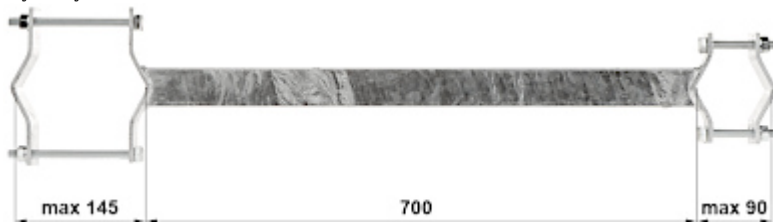

Kod: OR-70R90-150

OBEJMA DYSTANSOWA **OR-70R90-150**

Netto: **36.29 EUR** Brutto: **44.64 EUR**

Obejma OR-70R90-150 służy do równoległego zamocowania masztów rurowych.
UWAGA! Komplet zawiera 1 szt.

SPECYFIKACJA

Materiał:	Metal
Średnica masztu:	max. 145 mm - Maszt główny , max. 90 mm - Maszt dostawiany
Wybrane cechy:	<ul style="list-style-type: none">• Średnica śruby \varnothing 12 mm• Odległość między masztami : 700 mm• Całość ocynkowana ogniowo
Producent / Marka:	DELTA
Gwarancja:	3 lata

PREZENTACJA

Wymiary:

DELTA-OPTI Monika Matysiak; <https://www.delta.poznan.pl>
POL; 60-713 Poznań; Graniczna 10
e-mail: delta-opti@delta.poznan.pl; tel: +(48) 61 864 69 60

OPAKOWANIE

Wymiary (Dł. x Szer. x Wys.): 0x0x0 mm	Waga brutto: 0 kg
--	-------------------