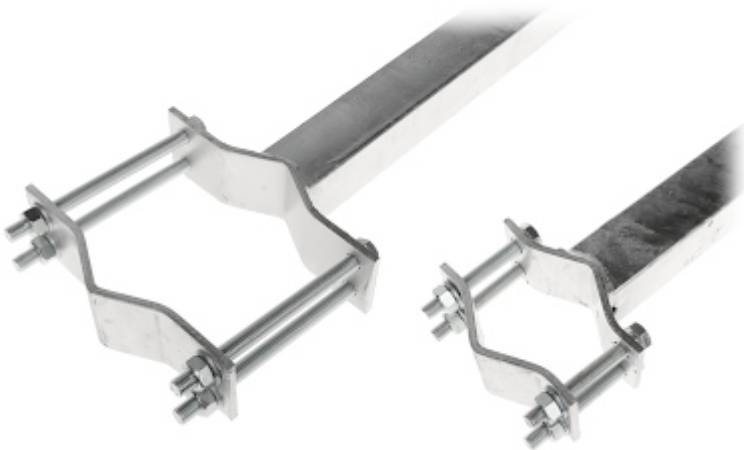

PREZENTACJA

Wymiary: