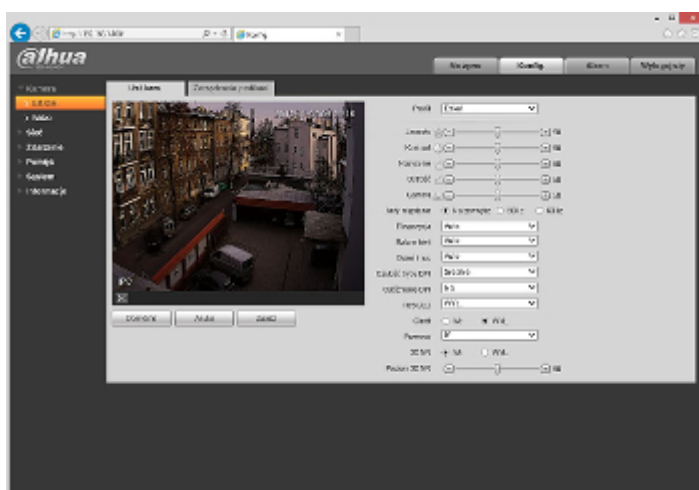

NASZE TESTY

DELTA-OPTI Monika Matysiak; <https://www.delta.poznan.pl>
POL; 60-713 Poznań; Graniczna 10
e-mail: delta-opti@delta.poznan.pl; tel: +(48) 61 864 69 60