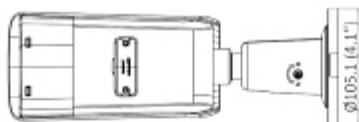

PREZENTACJA

Widok z boku:

Widok od spodu:

Gniazdo karty pamięci oraz przycisk "Reset":

Widok od strony mocowania:

Złącza kamery:

Wymiary kamery:

W zestawie:

NASZE TESTY

Obraz z kamery przy oświetleniu sztucznym (ok. 30 Lux):

Obraz z kamery przy pracy w nocy z włączonym wbudowanym oświetlaczem LED:

Obraz z kamery przy silnym świetle ustawionym na wprost kamery: