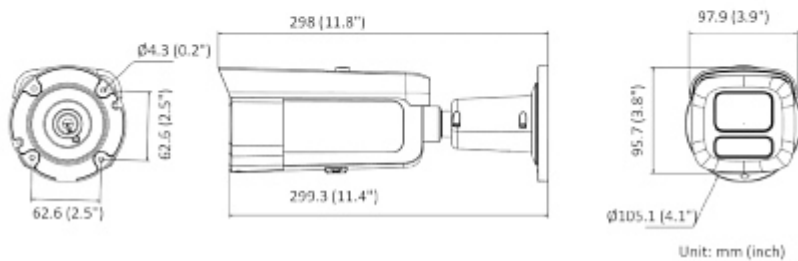

PREZENTACJA

Widok z boku:

Widok od spodu:

Gniazdo karty pamięci oraz przycisk "Reset":

Widok od strony mocowania:

Złącza kamery:

Wymiary kamery:

W zestawie:

NASZE TESTY

Obraz z kamery przy oświetleniu sztucznym (ok. 30 Lux):

Obraz z kamery przy pracy w nocy z włączonym wbudowanym oświetlaczem LED:

Obraz z kamery przy silnym świetle ustawionym na wprost kamery:

OPAKOWANIE

Wymiary (Dł. x Szer. x Wys.): 0x0x0 mm	Waga brutto: 0 kg
--	-------------------