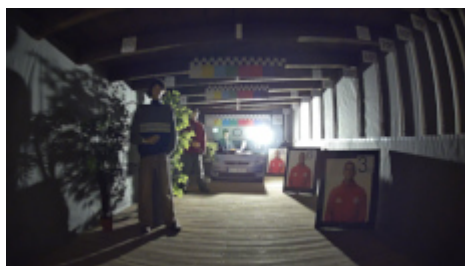

NASZE TESTY

Obraz z kamery przy oświetleniu sztucznym (ok. 30 Lux):

Obraz z kamery przy pracy w nocy z włączonym wbudowanym oświetlaczem LED:

Obraz z kamery przy silnym świetle ustawionym na wprost kamery: