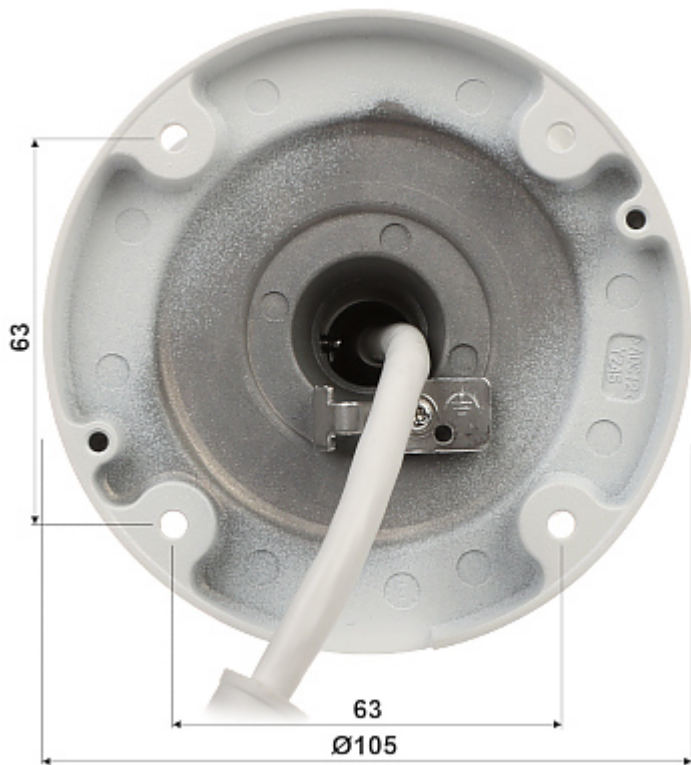

Możliwość zasilania PoE, zgodnie ze standardem 802.3at sprawia, że urządzenie jest jeszcze bardziej uniwersalne i łatwiejsze w instalacji.

Kamera spełnia klasę szczelności IP67.

Uwaga! Kamera serii ColorVu nie posiada trybu czarno-białego. Dzięki wyposażeniu kamery w bardzo czuły przetwornik oraz oświetlacz LED emitujący widzialne światło w kolorze białym, urządzenie pozwala na uzyskanie wyraźnego, kolorowego obrazu w każdych warunkach oświetleniowych.

PREZENTACJA

Widok z boku:

Widok od spodu:

Gniazdo karty pamięci oraz przycisk "Reset":

Widok od strony mocowania:

Złącza kamery:

Wymiary kamery:

W zestawie:

NASZE TESTY

Obraz z kamery przy oświetleniu sztucznym (ok. 30 Lux):

Obraz z kamery przy pracy w nocy z włączonym wbudowanym oświetlaczem LED:

Obraz z kamery przy silnym świetle ustawionym na wprost kamery: