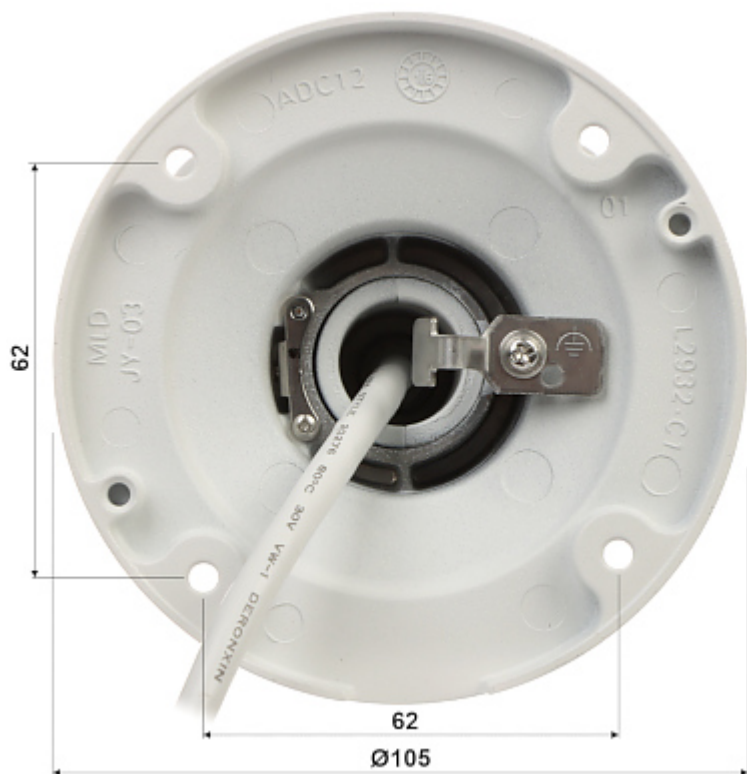

Widok od strony mocowania:

W zestawie: