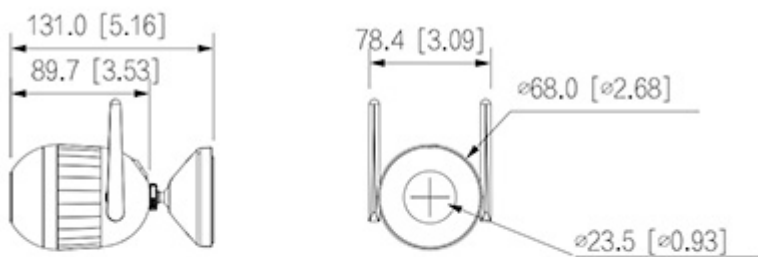

Widok od strony mocowania:

Wymiary:

Zobacz jak zainicjalizować kamery marki DAHUA:

:

W zestawie:

OPAKOWANIE

Wymiary (Dł. x Szer. x Wys.): 0x0x0 mm	Waga brutto: 0 kg
--	-------------------