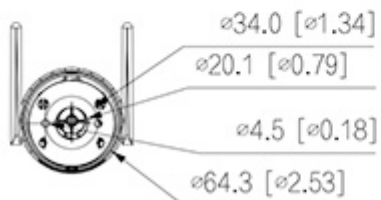

Widok od strony mocowania:

Wymiary:

Zobacz jak zainicjalizować kamery marki DAHUA:

:

W zestawie:

OPAKOWANIE

Wymiary (Dł. x Szer. x Wys.): 0x0x0 mm	Waga brutto: 0 kg
--	-------------------