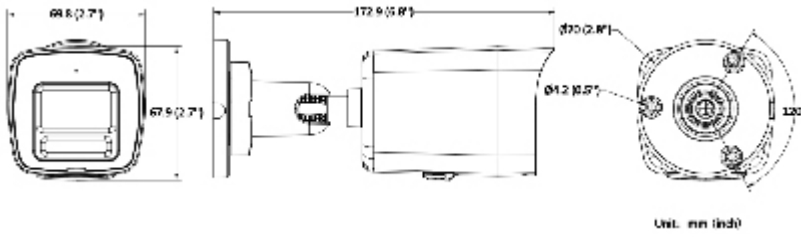

PRESENTATION

DELTA-OPTI Monika Matysiak; <https://www.delta.poznan.pl>
 POL; 60-713 Poznań; Graniczna 10
 e-mail: delta-opti@delta.poznan.pl; tel: +(48) 61 864 69 60

Side view:

Mounting side view:

Camera mounting dimensions:

DELTA-OPTI Monika Matysiak; <https://www.delta.poznan.pl>
POL; 60-713 Poznań; Graniczna 10
e-mail: delta-opti@delta.poznan.pl; tel: +(48) 61 864 69 60

In the kit:

PACKAGE

Dimensions (L x W x H): 0x0x0 mm	Gross Weight: 0 kg
----------------------------------	--------------------