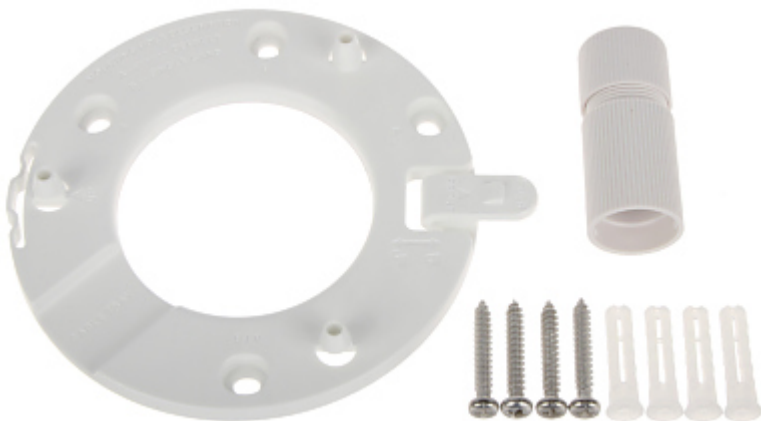

Gniazdo karty pamięci oraz przycisk "Reset":

Widok od strony mocowania kamery:

Zobacz jak zainicjalizować kamery marki DAHUA:

:
W zestawie:

Przykładowe zrzuty interfejsu urządzenia:

DELTA-OPTI Monika Matysiak; <https://www.delta.poznan.pl>
POL; 60-713 Poznań; Graniczna 10
e-mail: delta-opti@delta.poznan.pl; tel: +(48) 61 864 69 60