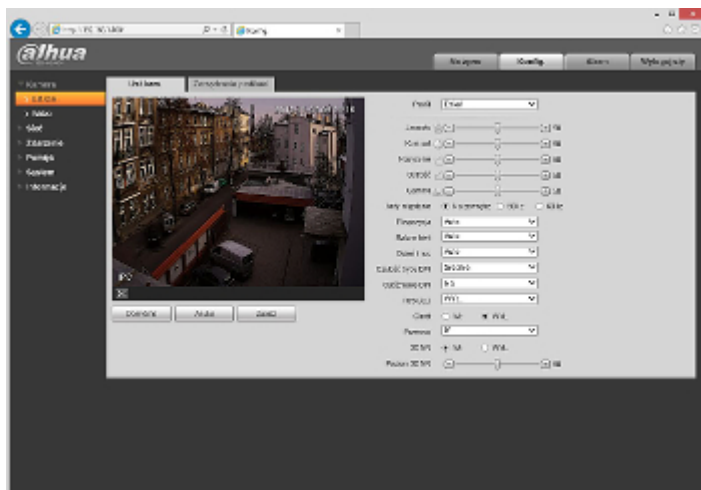

Gniazdo karty pamięci oraz przycisk "Reset":

Widok od strony mocowania kamery:

Zobacz jak zainicjalizować kamery marki DAHUA:

:
W zestawie:

Przykładowe zrzuty interfejsu urządzenia:

DELTA-OPTI Monika Matysiak; <https://www.delta.poznan.pl>
POL; 60-713 Poznań; Graniczna 10
e-mail: delta-opti@delta.poznan.pl; tel: +(48) 61 864 69 60

NASZE TESTY

Obraz z kamery przy oświetleniu sztucznym (ok. 30 Lux):

Obraz z kamery przy pracy w nocy z włączonym wbudowanym oświetlaczem LED:

Obraz z kamery przy pracy w nocy z włączonym wbudowanym oświetlaczem IR: