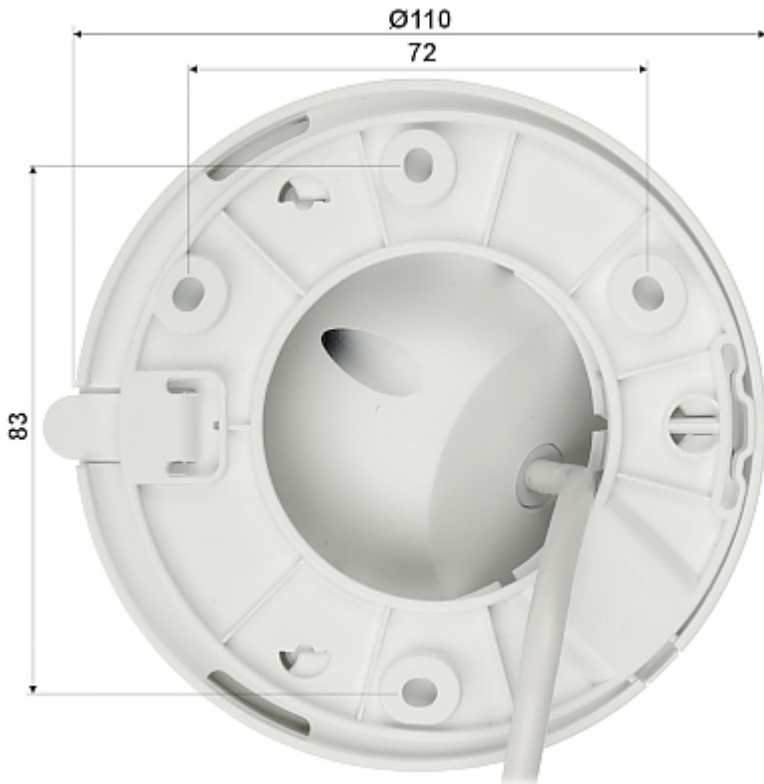

Gniazdo karty pamięci oraz przycisk "Reset":

Widok od strony mocowania kamery:

Zobacz jak zainicjalizować kamery marki DAHUA:

:
W zestawie:

Przykładowe zrzuty interfejsu urządzenia:

DELTA-OPTI Monika Matysiak; <https://www.delta.poznan.pl>
POL; 60-713 Poznań; Graniczna 10
e-mail: delta-opti@delta.poznan.pl; tel: +(48) 61 864 69 60