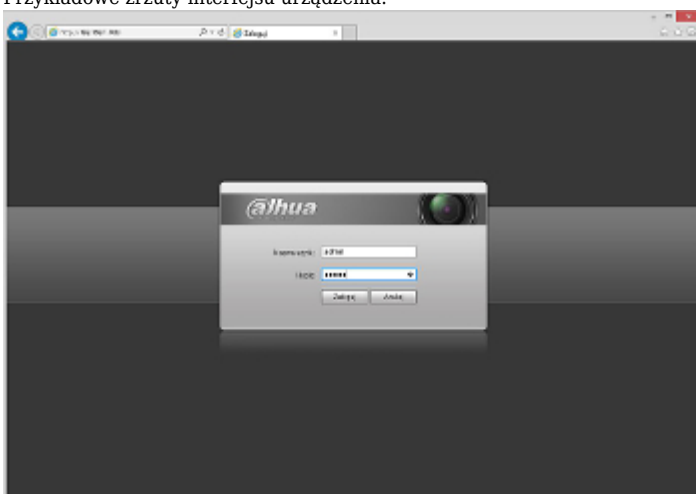

PREZENTACJA

DELTA-OPTI Monika Matysiak; <https://www.delta.poznan.pl>
POL; 60-713 Poznań; Graniczna 10
e-mail: delta-opti@delta.poznan.pl; tel: +(48) 61 864 69 60

Kamera wyjęta z pierścienia zaciskowego:

Gniazdo karty pamięci oraz przycisk "Reset":

Widok od strony mocowania kamery:

Zobacz jak zainicjalizować kamery marki DAHUA:

:
W zestawie:

Przykładowe zrzuty interfejsu urządzenia:

DELTA-OPTI Monika Matysiak; <https://www.delta.poznan.pl>
POL; 60-713 Poznań; Graniczna 10
e-mail: delta-opti@delta.poznan.pl; tel: +(48) 61 864 69 60

NASZE TESTY

Obraz z kamery przy oświetleniu sztucznym (ok. 30 Lux):

Obraz z kamery przy pracy w nocy z włączonym wbudowanym oświetlaczem LED:

Obraz z kamery przy pracy w nocy z włączonym wbudowanym oświetlaczem IR: