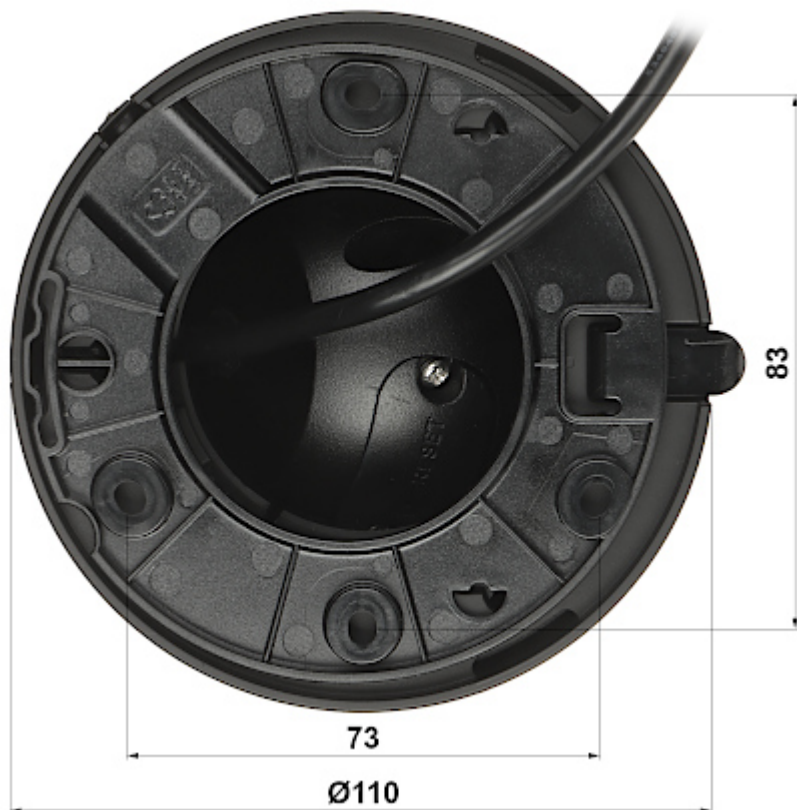

PREZENTACJA

Kamera wyjęta z pierścienia zaciskowego:

Gniazdo karty pamięci oraz przycisk "Reset":

Widok od strony mocowania kamery:

Wymiary montażowe kamery:

Zobacz jak zainicjalizować kamery marki DAHUA:

:

W zestawie:

Przykładowe zrzuty interfejsu urządzenia:

Obraz z kamery przy silnym świetle ustawionym na wprost kamery:

OPAKOWANIE

Wymiary (Dł. x Szer. x Wys.): 0x0x0 mm	Waga brutto: 0 kg
--	-------------------