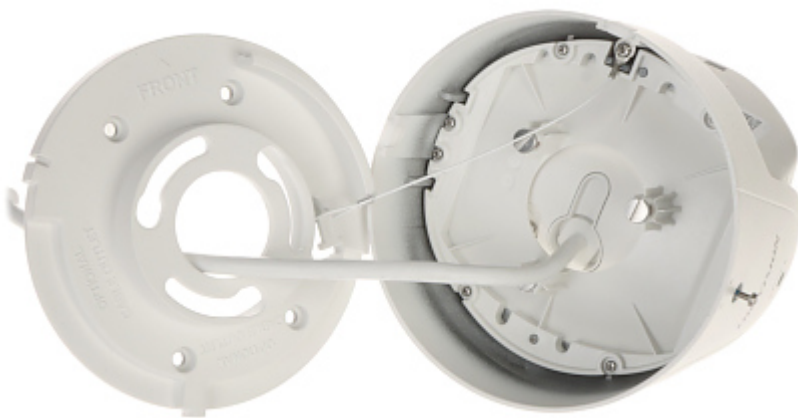

## PREZENTACJA

Gniazdo karty pamięci oraz przycisk "Reset":

Widok od strony mocowania:

Wymiary kamery:

Złącza kamery:

W zestawie:

## NASZE TESTY

Obraz z kamery przy oświetleniu sztucznym (ok. 30 Lux):

Obraz z kamery przy pracy w nocy z włączonym wbudowanym oświetlaczem LED:

Obraz z kamery przy silnym świetle ustawionym na wprost kamery: