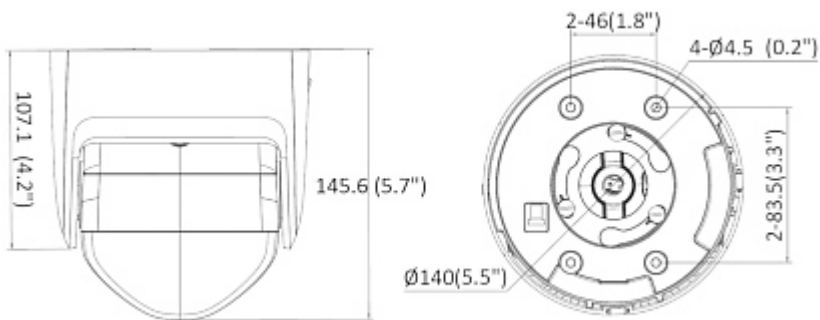

## PREZENTACJA

Gniazdo karty pamięci oraz przycisk "Reset":

Widok od strony mocowania:

Wymiary kamery:

Złącza kamery:

W zestawie:

## OPAKOWANIE

Wymiary (Dł. x Szer. x Wys.): 0x0x0 mm	Waga brutto: 0 kg
--	-------------------