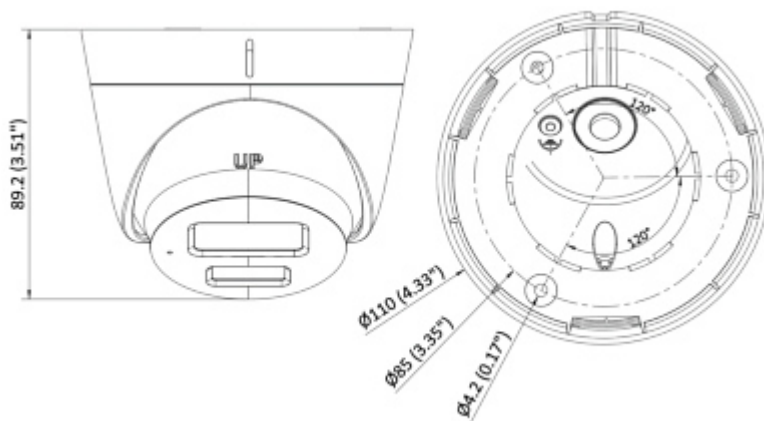

PRESENTATION

Camera is out from clamping ring:

DELTA-OPTI Monika Matysiak; <https://www.delta.poznan.pl>
 POL; 60-713 Poznań; Graniczna 10
 e-mail: delta-opti@delta.poznan.pl; tel: +(48) 61 864 69 60

Mounting side view:

Dimensions:

In the kit:

PACKAGE

Dimensions (L x W x H): 0x0x0 mm	Gross Weight: 0 kg
----------------------------------	--------------------