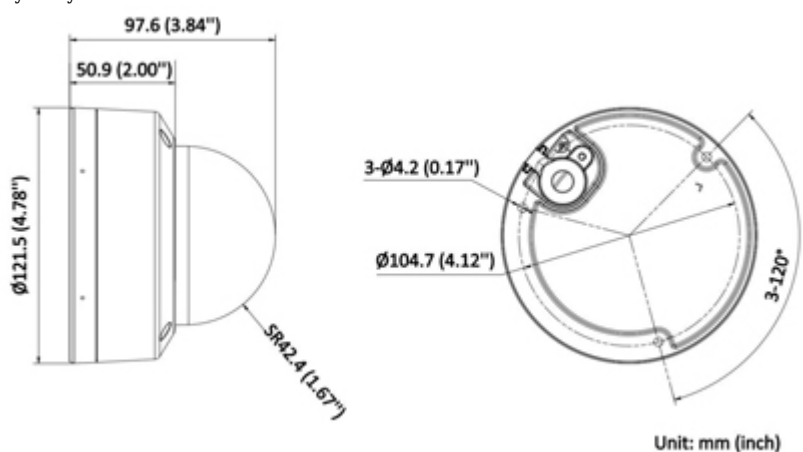

SPECYFIKACJA

Standard:	IP
Rozdzielczość:	2560 x 1440 - 3.7 Mpx , 1920 x 1080 - 1080p 1280 x 720 - 720p
Przetwornik:	1/3 " Progressive Scan CMOS
Obiektyw:	2.8 mm
Kąt widzenia:	96 °
Zasięg oświetlacza IR:	30 m
Zasięg oświetlacza światła białego (LED):	30 m
Gniazdo karty pamięci:	—
Metoda kompresji obrazu:	H.265+ / H.265 / H.264+ / H.264 / MJPEG
Wejścia / wyjścia alarmowe:	—
Audio:	<ul style="list-style-type: none">• Wbudowany mikrofon• Przesył audio po sieci• Zgodność ze standardem AAC• Redukcja szumu i echa
Prędkość transmisji strumienia głównego:	<ul style="list-style-type: none">• 20 kl/s @ 4 Mpx• 25 kl/s @ 1080p
Interfejs sieciowy:	10/100 Base-T (RJ-45)

PREZENTACJA

Kamera wyjęta z pierścienia zaciskowego:

DELTA-OPTI Monika Matysiak; <https://www.delta.poznan.pl>
 POL; 60-713 Poznań; Graniczna 10
 e-mail: delta-opti@delta.poznan.pl; tel: +(48) 61 864 69 60

Widok od strony mocowania:

Wymiary:

W zestawie:

OPAKOWANIE

Wymiary (Dł. x Szer. x Wys.): 0x0x0 mm	Waga brutto: 0 kg
--	-------------------