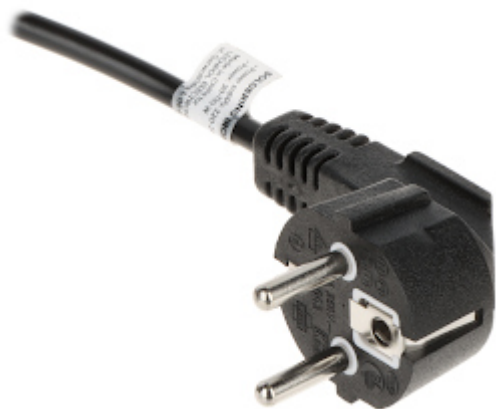

OPAKOWANIE

Wymiary (Dł. x Szer. x Wys.): 0x0x0 mm	Waga brutto: 0 kg