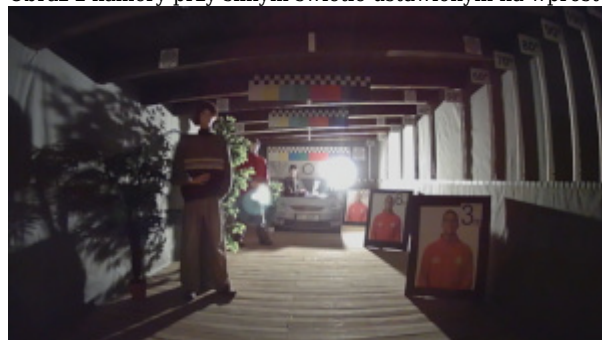

## NASZE TESTY

Obraz z kamery przy oświetleniu sztucznym (ok. 30 Lux):

Obraz z kamery przy pracy w nocy z włączonym wbudowanym oświetlaczem IR:

Obraz z kamery przy silnym świetle ustawionym na wprost kamery: