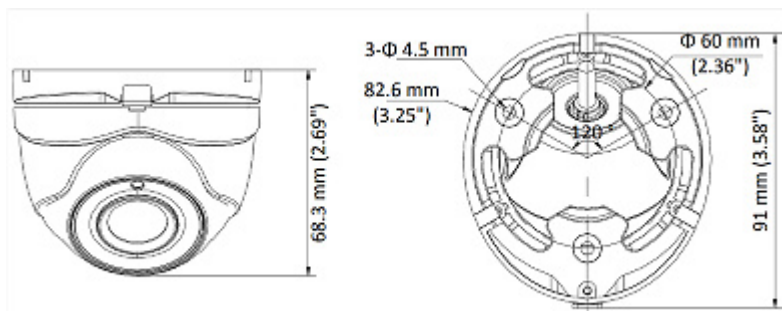

## PREZENTACJA

Kamera wyjęta z pierścienia zaciskowego:

Widok od strony mocowania:

Wymiary:

W zestawie:

## NASZE TESTY

Obraz z kamery przy oświetleniu sztucznym (ok. 30 Lux):

Obraz z kamery przy pracy w nocy z włączonym wbudowanym oświetlaczem IR:

Obraz z kamery przy silnym świetle ustawionym na wprost kamery:

## OPAKOWANIE

Wymiary (Dł. x Szer. x Wys.): 0x0x0 mm	Waga brutto: 0 kg
--	-------------------