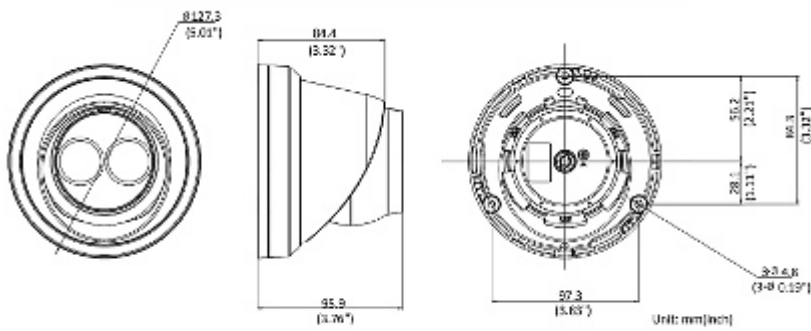

## PREZENTACJA

Kamera wyjęta z pierścienia zaciskowego:

Gniazdo karty pamięci:

Widok od strony mocowania:

Wymiary:

W zestawie:

**NASZE TESTY**

DELTA-OPTI Monika Matysiak; <https://www.delta.poznan.pl>  
 POL; 60-713 Poznań; Graniczna 10  
 e-mail: delta-opti@delta.poznan.pl; tel: +(48) 61 864 69 60

Obraz z kamery przy oświetleniu sztucznym (ok. 30 Lux):

Obraz z kamery przy pracy w nocy z włączonym wbudowanym oświetlaczem IR:

Obraz z kamery przy silnym świetle ustawionym na wprost kamery:

## OPAKOWANIE

Wymiary (Dł. x Szer. x Wys.): 0x0x0 mm	Waga brutto: 0 kg
--	-------------------