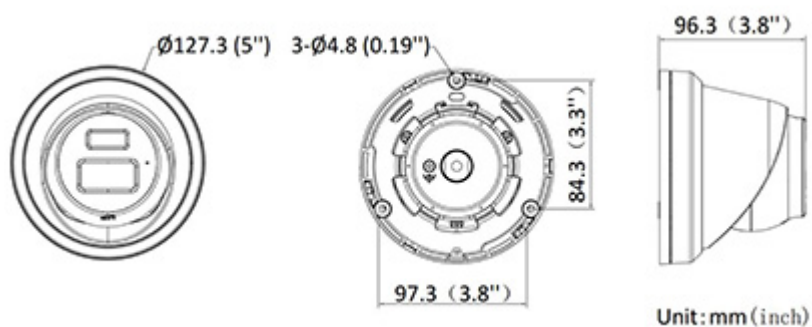

Gwarancja:

3 lata

PREZENTACJA

Widok z boku:

Gniazdo karty pamięci oraz przycisk "Reset":

Kamera wyjęta z pierścienia zaciskowego:

Widok od strony mocowania:

Wymiary:

W zestawie:

OPAKOWANIE

Wymiary (Dł. x Szer. x Wys.): 0x0x0 mm	Waga brutto: 0 kg
--	-------------------