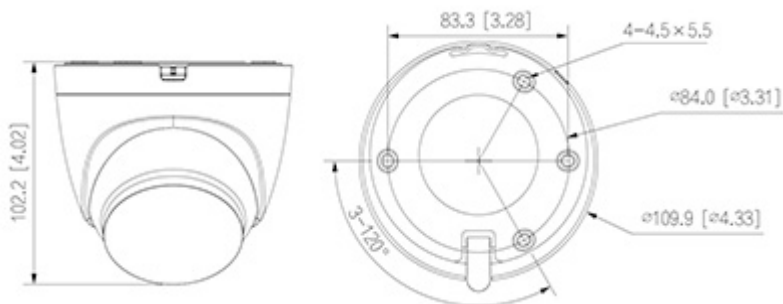

Mounting side view:

DELTA-OPTI Monika Matysiak; <https://www.delta.poznan.pl>
POL; 60-713 Poznań; Graniczna 10
e-mail: delta-opti@delta.poznan.pl; tel: +(48) 61 864 69 60

Dimensions:

See how to initialize DAHUA cameras:

:

In the kit:

PACKAGE

Dimensions (L x W x H): 0x0x0 mm	Gross Weight: 0 kg
----------------------------------	--------------------