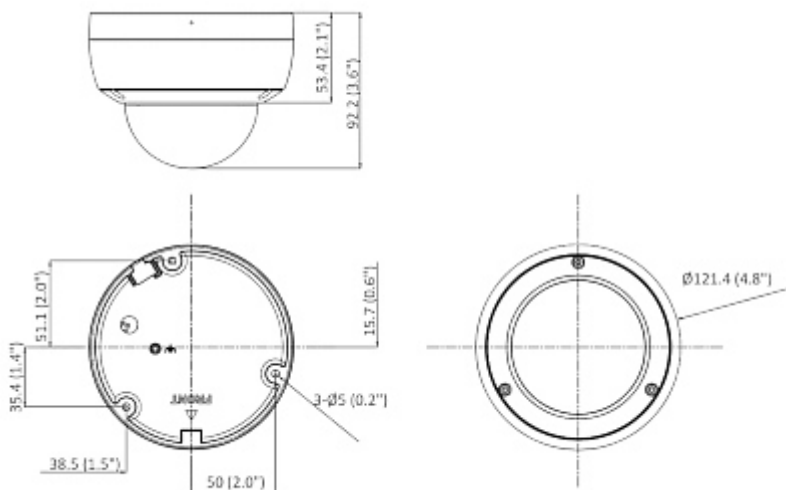

PREZENTACJA

Kamera po zdjęciu klosza:

Gniazdo karty pamięci:

Przycisk RESET:

Widok od strony mocowania:

Wymiary kamery:

W zestawie:

NASZE TESTY

- o Kamera wyposażona w przetwornik o bardzo dużej czułości, dedykowana do pracy w trudnych warunkach oświetleniowych.

OPAKOWANIE

Wymiary (Dł. x Szer. x Wys.): 0x0x0 mm	Waga brutto: 0 kg
--	-------------------