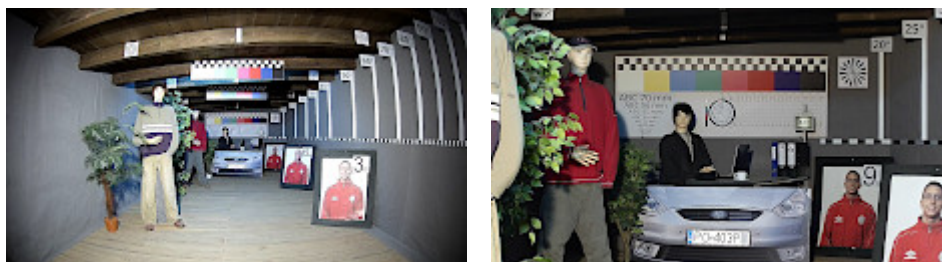

Gniazdo karty pamięci:

Widok od strony mocowania:

Zobacz jak zainicjalizować kamery marki DAHUA:

:

W zestawie:

NASZE TESTY

Obraz z kamery przy oświetleniu sztucznym (ok. 30 Lux):

Obraz z kamery przy pracy w nocy z włączonym wbudowanym oświetlaczem IR: