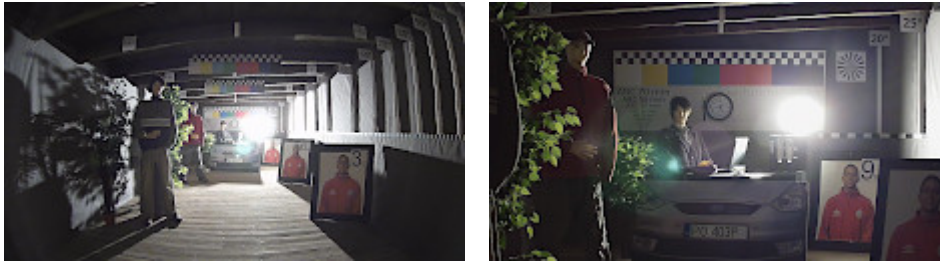

Obraz z kamery przy silnym świetle ustawionym na wprost kamery:

NASZE OPINIE

- o Dzięki zastosowanej technologii "Starlight", kamerze wystarcza bardzo słabe oświetlenie do uzyskania wyraźnego kolorowego obrazu.

OPAKOWANIE

Wymiary (Dł. x Szer. x Wys.): 0x0x0 mm	Waga brutto: 0 kg