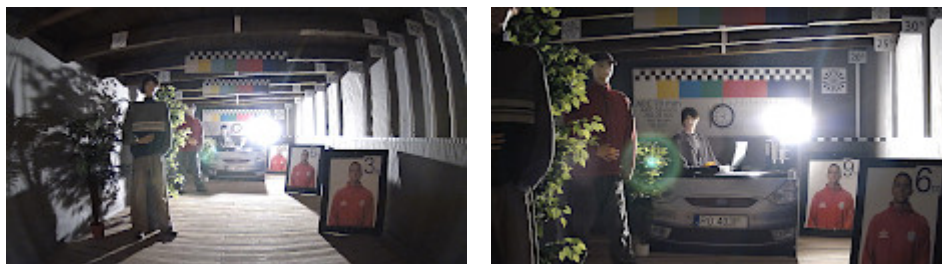

### NASZE TESTY

Obraz z kamery przy oświetleniu sztucznym (ok. 30 Lux):

Obraz z kamery przy pracy w nocy z włączonym wbudowanym oświetlaczem IR:

DELTA-OPTI Monika Matysiak; <https://www.delta.poznan.pl>  
 POL; 60-713 Poznań; Graniczna 10  
 e-mail: [delta-opti@delta.poznan.pl](mailto:delta-opti@delta.poznan.pl); tel: +(48) 61 864 69 60

Obraz z kamery przy silnym świetle ustawionym na wprost kamery: