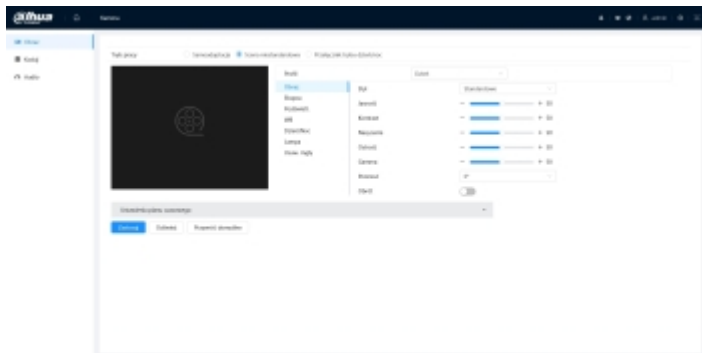

mm [inch]

Zobacz jak zainicjalizować kamery marki DAHUA:

:

Przykładowe zrzuty interfejsu urządzenia:

W zestawie:

NASZE TESTY

Obraz z kamery przy oświetleniu sztucznym (ok. 30 Lux):

Obraz z kamery przy pracy w nocy z włączonym wbudowanym oświetlaczem IR: