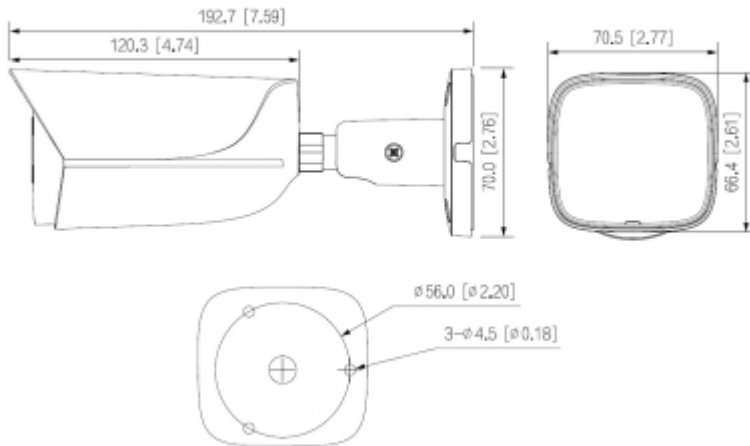

PREZENTACJA

Widok z boku:

Gniazdo karty pamięci:

Widok od strony mocowania kamery:

Złącza kamery:

Opis złączy:

Wymiary kamery:

DELTA-OPTI Monika Matysiak; <https://www.delta.poznan.pl>
POL; 60-713 Poznań; Graniczna 10
e-mail: delta-opti@delta.poznan.pl; tel: +(48) 61 864 69 60

mm [inch]

Zobacz jak zainicjalizować kamery marki DAHUA:

:

Przykładowe zrzuty interfejsu urządzenia:

W zestawie:

NASZE TESTY

Obraz z kamery przy oświetleniu sztucznym (ok. 30 Lux):

Obraz z kamery przy pracy w nocy z włączonym wbudowanym oświetlaczem IR:

OPAKOWANIE

Wymiary (Dł. x Szer. x Wys.): 0x0x0 mm	Waga brutto: 0 kg
--	-------------------