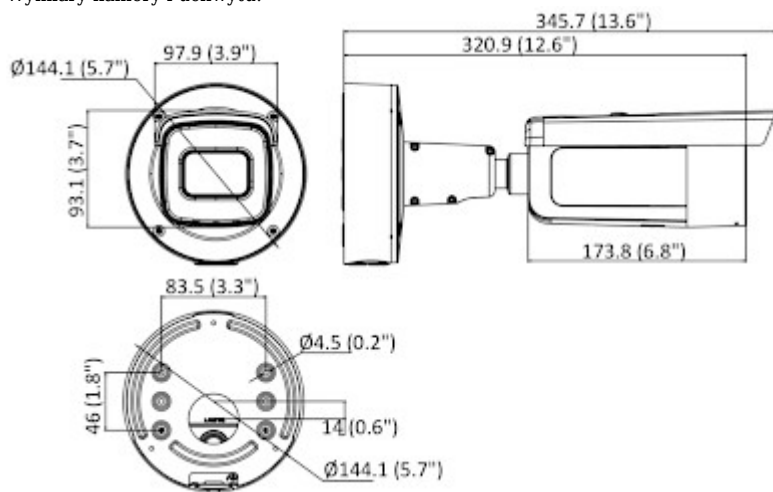

Producent / Marka:	Hikvision
SAP Code:	311315508
Gwarancja:	3 lata

PREZENTACJA

Widok z przodu:

Widok z boku:

Gniazdo karty pamięci:

Złącza kamery:

Widok uchwytu:

Wymiary kamery i uchwytu:

W zestawie:

NASZE TESTY

Obraz z kamery przy oświetleniu sztucznym (ok. 30 Lux):

Obraz z kamery przy pracy w nocy z włączonym wbudowanym oświetlaczem IR:

Obraz z kamery przy silnym świetle ustawionym na wprost kamery:

OPAKOWANIE

Wymiary (Dł. x Szer. x Wys.): 0x0x0 mm	Waga brutto: 0 kg
--	-------------------