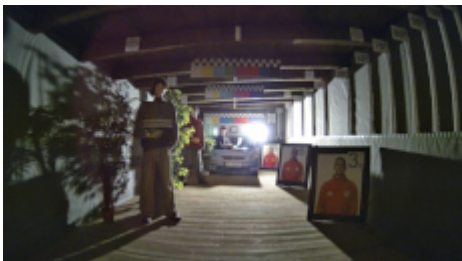

W zestawie:

NASZE TESTY

Obraz z kamery przy oświetleniu sztucznym (ok. 30 Lux):

Obraz z kamery przy pracy w nocy z włączonym wbudowanym oświetlaczem IR:

Obraz z kamery przy silnym świetle ustawionym na wprost kamery: