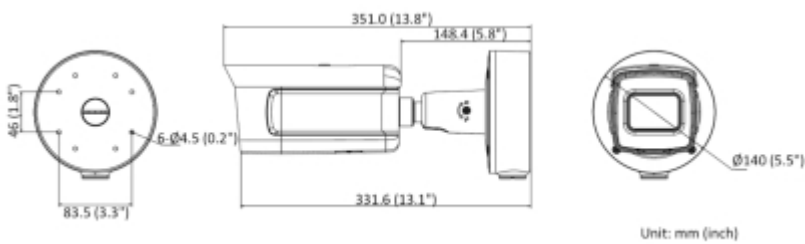

Guarantee:

3 years

PRESENTATION

Side view:

Bottom view:

Camera connectors:

DELTA-OPTI Monika Matysiak; <https://www.delta.poznan.pl>
POL; 60-713 Poznań; Graniczna 10
e-mail: delta-opti@delta.poznan.pl; tel: +(48) 61 864 69 60

Bracket dimensions:

Camera dimensions:

In the kit:

OUR OPINIONS

- Motozoom lens.

PACKAGE

Dimensions (L x W x H): 0x0x0 mm	Gross Weight: 0 kg
----------------------------------	--------------------