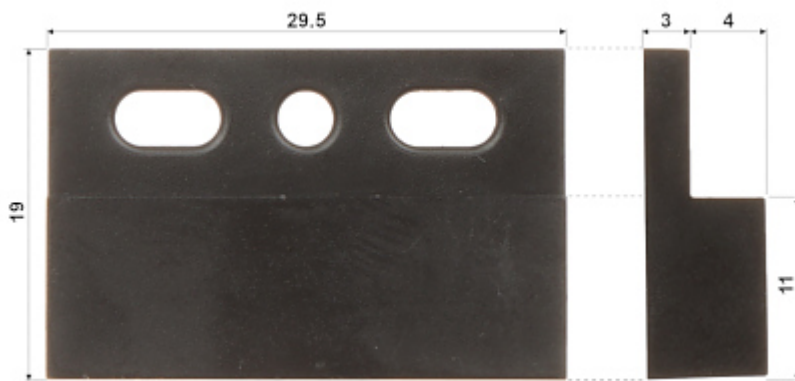

PRESENTATION

Connectors:

DELTA-OPTI Monika Matysiak; <https://www.delta.poznan.pl>
POL; 60-713 Poznań; Graniczna 10
e-mail: delta-opti@delta.poznan.pl; tel: +(48) 61 864 69 60

Top view:

Reed switch:

Dimensions:

In the kit:

OUR OPINIONS

- o Very easy installation.

PACKAGE

Dimensions (L x W x H): 0x0x0 mm	Gross Weight: 0 kg
----------------------------------	--------------------

DELTA-OPTI Monika Matysiak; <https://www.delta.poznan.pl>
POL; 60-713 Poznań; Graniczna 10
e-mail: delta-opti@delta.poznan.pl; tel: +(48) 61 864 69 60