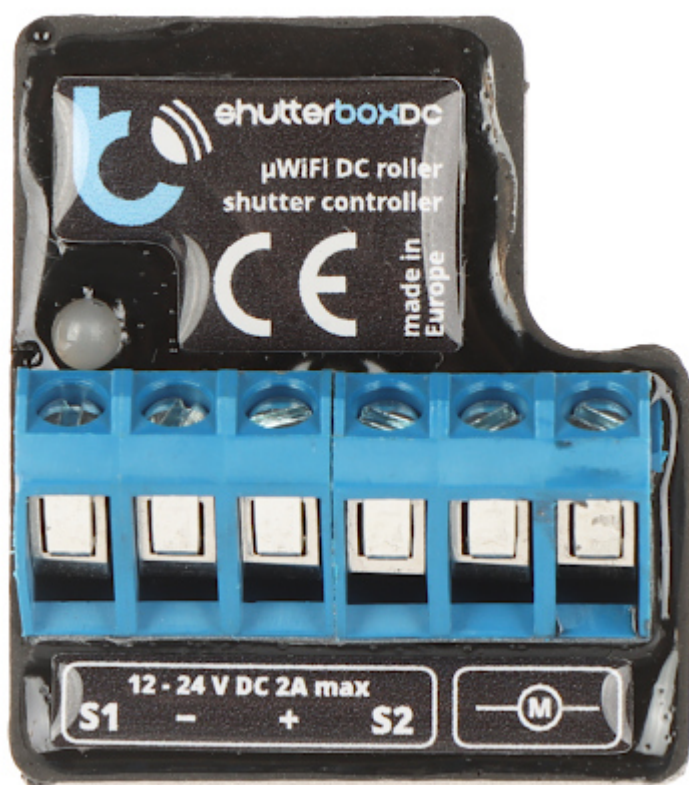

Obudowa:	Tworzywo sztuczne
Klasa szczelności:	IP20
Kolor:	Czarny
Temperatura pracy:	-20 °C ... 50 °C
Waga:	0.028 kg
Wymiary:	38 x 33 x 21 mm
Producent / Marka:	BleBox
Gwarancja:	2 lata

PREZENTACJA

OPAKOWANIE

Wymiary (Dł. x Szer. x Wys.): 0x0x0 mm	Waga brutto: 0 kg