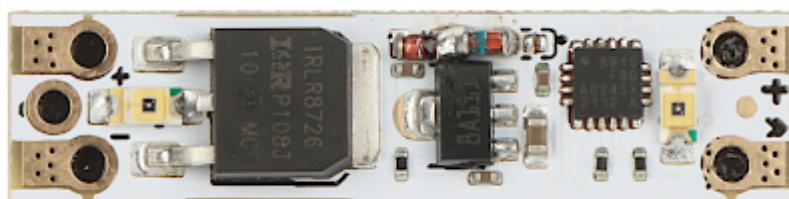

Producent / Marka:	BleBox
Gwarancja:	2 lata

PREZENTACJA

OPAKOWANIE

Wymiary (Dł. x Szer. x Wys.): 0x0x0 mm	Waga brutto: 0 kg