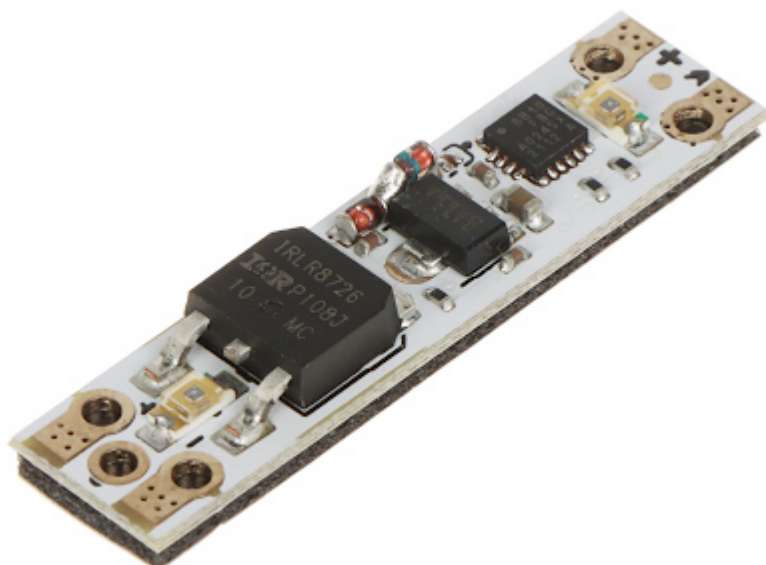

Producent / Marka:	BleBox
Gwarancja:	2 lata

PREZENTACJA

OPAKOWANIE

Wymiary (Dł. x Szer. x Wys.): 0x0x0 mm	Waga brutto: 0 kg