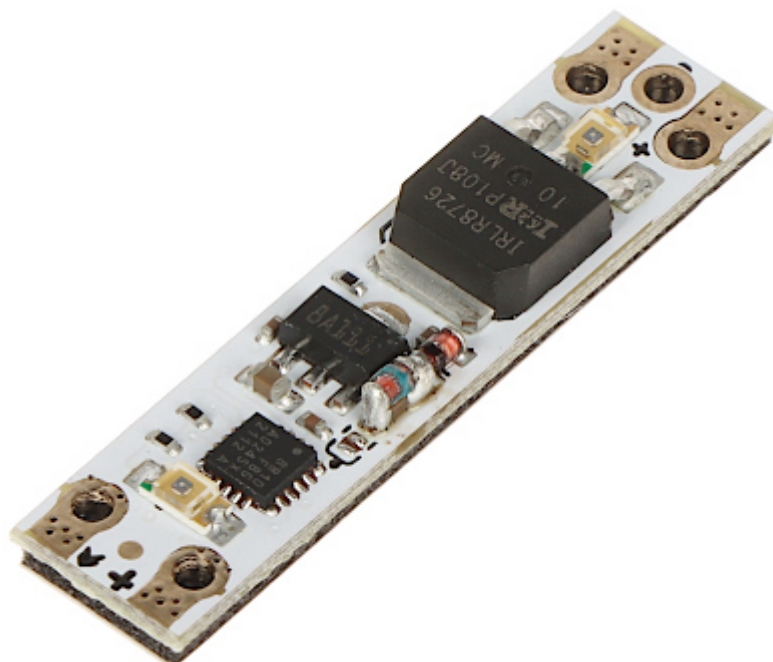

Kod: TWILIGHT-SWITCH/BLEBOX

CZUJNIK ZMIERZCHOWY DO OŚWIETLENIA LED **TWILIGHT-SWITCH/BLEBOX** 12 ... 24 V DC

Netto: **35.76 PLN** Brutto: **43.98 PLN**

Czujnik zmierzchu TWILIGHT-SWITCH/BLEBOX służy do włączenia i wyłączenia oświetlenia LED w zależności od światła otoczenia. Funkcja "łagodnego startu" umożliwia łagodne rozjaśnienie/ściemnienie oświetlenia przy zmierzchu/świcie.

SPECYFIKACJA

Zastosowanie:	Współpraca z oświetleniem LED - taśmy LED 12-24V
Napięcie znamionowe:	12 ... 24 V DC
Maksymalne łączne obciążenie:	60 ... 120 W
Całkowity maksymalny prąd:	5 A
Liczba wejść:	0
Liczba wyjść:	1
Typ złącza:	Płytką PCB (lutowanie)
Komunikacja bezprzewodowa:	—
Dostęp z telefonu komórkowego:	—
Wybrane cechy:	<ul style="list-style-type: none">• Duża moc - max. 120 W,• Automatykzna kalibracja,• Łagodne rozjaśnianie o zmroku,• Łagodne ściemnianie o świcie,• Małe gabaryty,• Możliwy montaż w profilu
Obudowa:	—
Klasa szczelności:	—
Kolor:	—
Temperatura pracy:	-20 °C ... 50 °C
Waga:	0.001 kg
Wymiary:	34 x 8.5 x 4 mm