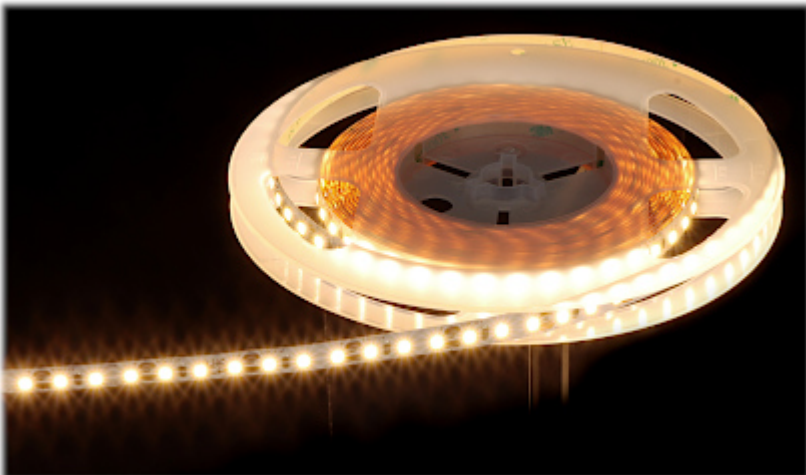

PREZENTACJA

Poglądowy sposób działania urządzenia:

DELTA-OPTI Monika Matysiak; <https://www.delta.poznan.pl>
POL; 60-713 Poznań; Graniczna 10
e-mail: delta-opti@delta.poznan.pl; tel: +(48) 61 864 69 60