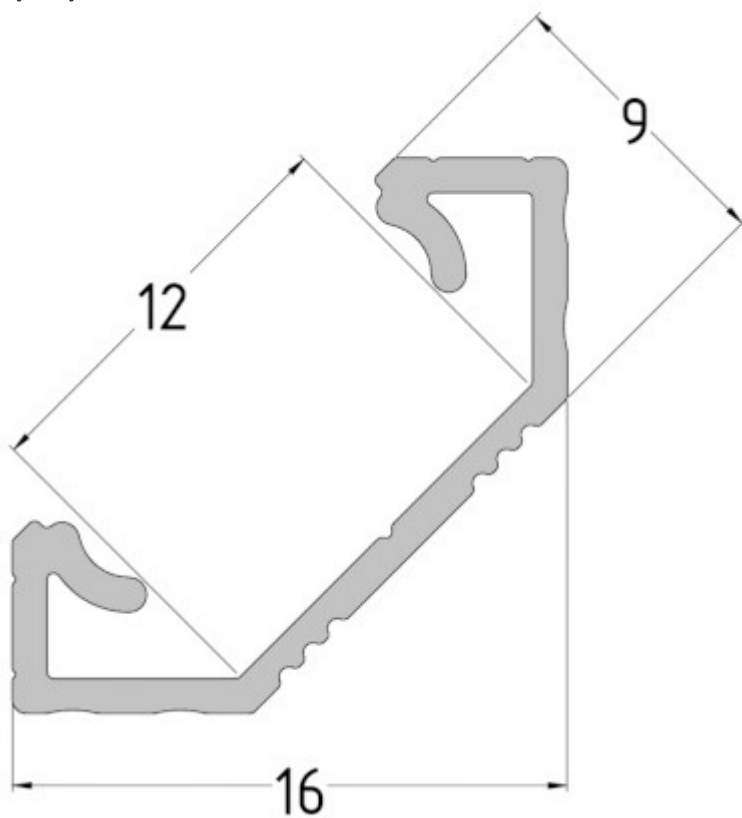

Kod: PR-LED/CB/2M

PROFIL Z KLOSZEM DO TAŚM LED **PR-LED/CB/2M** NAROŻNY CZARNY

Netto: **53.53 PLN** Brutto: **65.84 PLN**

SPECYFIKACJA

Zastosowanie:	Taśmy LED
Montaż:	Narożny
Materiał wykonania:	Aluminium + Tworzywo sztuczne
Kolor:	Czarny
Waga:	0.25 kg
Wymiary:	2010 x 22.5 x 10 mm
Gwarancja:	2 lata

PREZENTACJA

DELTA-OPTI Monika Matysiak; <https://www.delta.poznan.pl>
POL; 60-713 Poznań; Graniczna 10
e-mail: delta-opti@delta.poznan.pl; tel: +(48) 61 864 69 60

Wymiary:

W zestawie:

OPAKOWANIE

Wymiary (Dł. x Szer. x Wys.): 0x0x0 mm	Waga brutto: 0 kg
--	-------------------