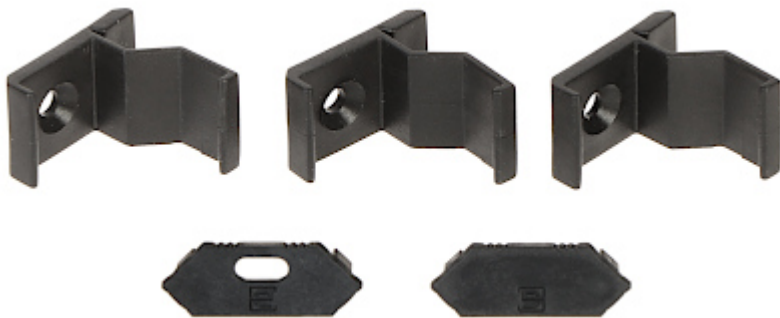

Kod: PR-LED/CB/2M

PROFIL Z KLOSZEM DO TAŚM LED **PR-LED/CB/2M** NAROŻNY CZARNY

Netto: **53.53 PLN** Brutto: **65.84 PLN**

SPECYFIKACJA

Zastosowanie:	Taśmy LED
Montaż:	Narożny
Materiał wykonania:	Aluminium + Tworzywo sztuczne
Kolor:	Czarny
Waga:	0.25 kg
Wymiary:	2010 x 22.5 x 10 mm
Gwarancja:	2 lata

PREZENTACJA

DELTA-OPTI Monika Matysiak; <https://www.delta.poznan.pl>
POL; 60-713 Poznań; Graniczna 10
e-mail: delta-opti@delta.poznan.pl; tel: +(48) 61 864 69 60

Wymiary:

W zestawie:

OPAKOWANIE

Wymiary (Dł. x Szer. x Wys.): 0x0x0 mm	Waga brutto: 0 kg
--	-------------------