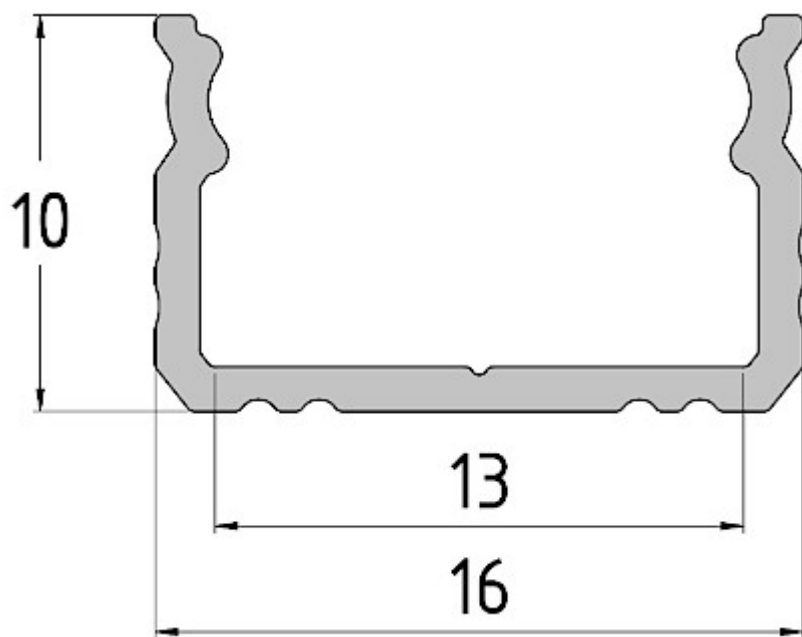

Kod: PR-LED/SA2/2M

PROFIL Z KLOSZEM DO TAŚM LED **PR-LED/SA2/2M** NATYNKOWY SREBRNY

Netto: 193.46 NOK Brutto: 237.96 NOK

SPECYFIKACJA

Zastosowanie:	Taśmy LED
Montaż:	Natynkowy
Materiał wykonania:	Aluminium + Tworzywo sztuczne
Kolor:	Srebrny
Waga:	0.22 kg
Wymiary:	2010 x 16 x 11 mm
Gwarancja:	2 lata

PREZENTACJA

Wymiary:

W zestawie:

OPAKOWANIE

Wymiary (Dł. x Szer. x Wys.): 0x0x0 mm	Waga brutto: 0 kg
--	-------------------