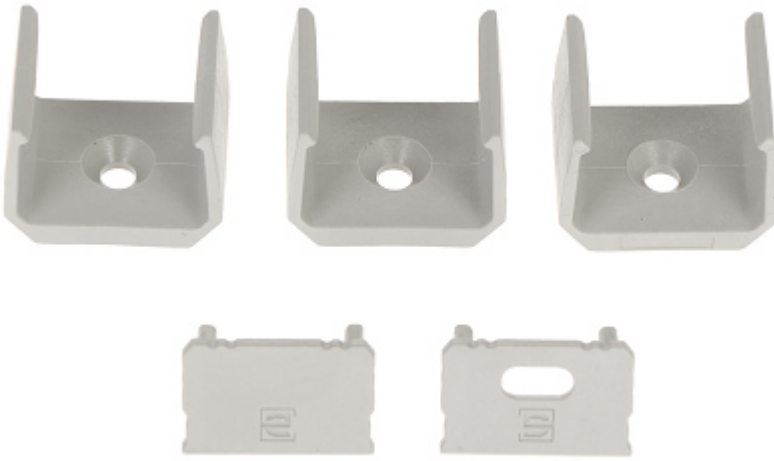

Kod: PR-LED/SA2/2M

PROFIL Z KLOSZEM DO TAŚM LED **PR-LED/SA2/2M** NATYNKOWY SREBRNY

Netto: 193.46 NOK Brutto: 237.96 NOK

SPECYFIKACJA

Zastosowanie:	Taśmy LED
Montaż:	Natynkowy
Materiał wykonania:	Aluminium + Tworzywo sztuczne
Kolor:	Srebrny
Waga:	0.22 kg
Wymiary:	2010 x 16 x 11 mm
Gwarancja:	2 lata

PREZENTACJA

Wymiary:

W zestawie:

OPAKOWANIE

Wymiary (Dł. x Szer. x Wys.): 0x0x0 mm	Waga brutto: 0 kg
--	-------------------