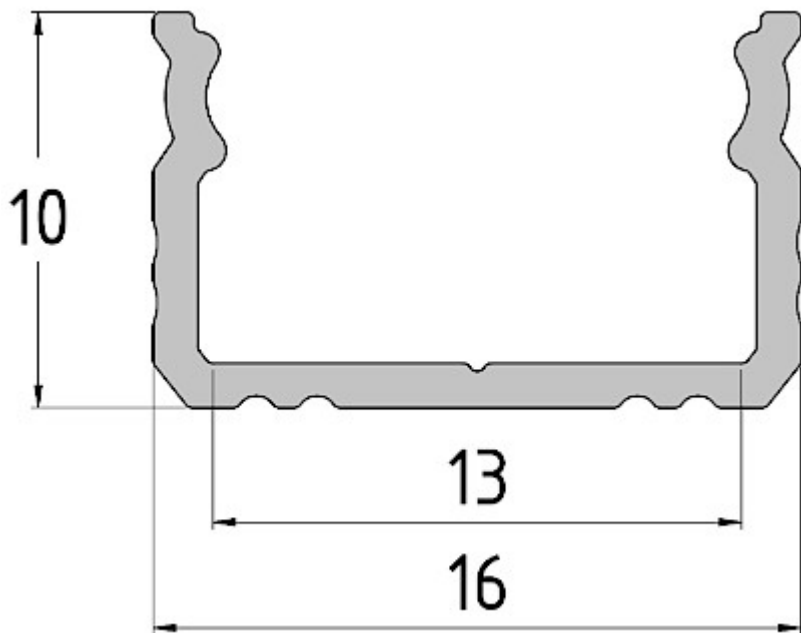

Kod: PR-LED/SB2/2M

PROFIL Z KLOSZEM DO TAŚM LED **PR-LED/SB2/2M** NATYNKOWY CZARNY

Netto: **10.85 CHF** Brutto: **13.35 CHF**

SPECYFIKACJA

| | |
|---------------------|-------------------------------|
| Zastosowanie: | Taśmy LED |
| Montaż: | Natynkowy |
| Materiał wykonania: | Aluminium + Tworzywo sztuczne |
| Kolor: | Czarny |
| Waga: | 0.22 kg |
| Wymiary: | 2010 x 16 x 11 mm |
| Gwarancja: | 2 lata |

PREZENTACJA

Wymiary:

DELTA-OPTI Monika Matysiak; <https://www.delta.poznan.pl>
POL; 60-713 Poznań; Graniczna 10
e-mail: delta-opti@delta.poznan.pl; tel: +(48) 61 864 69 60

W zestawie:

OPAKOWANIE

| | |
|--|-------------------|
| Wymiary (Dł. x Szer. x Wys.): 0x0x0 mm | Waga brutto: 0 kg |
|--|-------------------|