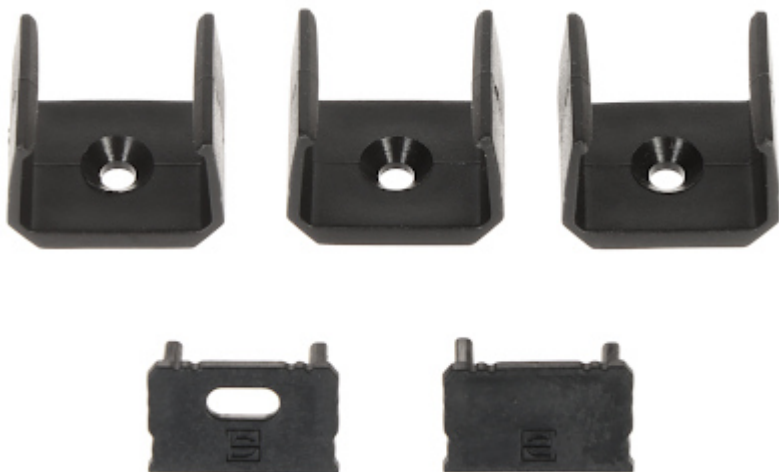

Kod: PR-LED/SB2/2M

PROFIL Z KLOSZEM DO TAŚM LED **PR-LED/SB2/2M** NATYNKOWY CZARNY

Netto: **10.85 CHF** Brutto: **13.35 CHF**

SPECYFIKACJA

| | |
|---------------------|-------------------------------|
| Zastosowanie: | Taśmy LED |
| Montaż: | Natynkowy |
| Materiał wykonania: | Aluminium + Tworzywo sztuczne |
| Kolor: | Czarny |
| Waga: | 0.22 kg |
| Wymiary: | 2010 x 16 x 11 mm |
| Gwarancja: | 2 lata |

PREZENTACJA

Wymiary:

DELTA-OPTI Monika Matysiak; <https://www.delta.poznan.pl>
POL; 60-713 Poznań; Graniczna 10
e-mail: delta-opti@delta.poznan.pl; tel: +(48) 61 864 69 60

W zestawie:

OPAKOWANIE

| | |
|--|-------------------|
| Wymiary (Dł. x Szer. x Wys.): 0x0x0 mm | Waga brutto: 0 kg |
|--|-------------------|