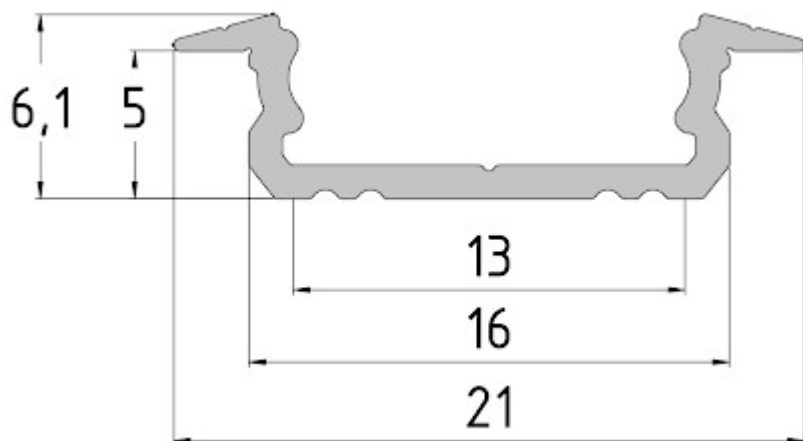

Kod: PR-LED/RA/2M

PROFIL Z KLOSZEM DO TAŚM LED **PR-LED/RA/2M** WPUSZCZANY SREBRNY

Netto: **33.65 PLN** Brutto: **41.39 PLN**

SPECYFIKACJA

Zastosowanie:	Taśmy LED
Montaż:	Wpuszczany
Materiał wykonania:	Aluminium + Tworzywo sztuczne
Kolor:	Srebrny
Waga:	0.21 kg
Wymiary:	2010 x 21 x 7 mm
Gwarancja:	2 lata

PREZENTACJA

Wymiary:

DELTA-OPTI Monika Matysiak; <https://www.delta.poznan.pl>
POL; 60-713 Poznań; Graniczna 10
e-mail: delta-opti@delta.poznan.pl; tel: +(48) 61 864 69 60

W zestawie:

OPAKOWANIE

Wymiary (Dł. x Szer. x Wys.): 0x0x0 mm	Waga brutto: 0 kg
--	-------------------