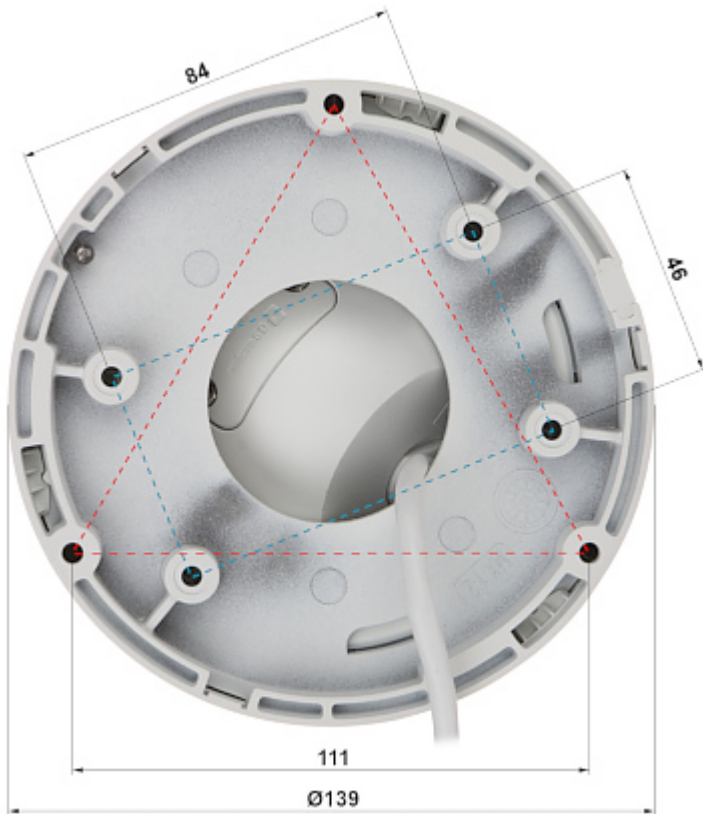

PRESENTATION

Side view:

Memory card slot and "Reset" button:

Camera is out from clamping ring:

Mounting side view:

DELTA-OPTI Monika Matysiak; <https://www.delta.poznan.pl>
POL; 60-713 Poznań; Graniczna 10
e-mail: delta-opti@delta.poznan.pl; tel: +(48) 61 864 69 60

Dimensions (L x W x H): 0x0x0 mm	Gross Weight: 0 kg
----------------------------------	--------------------