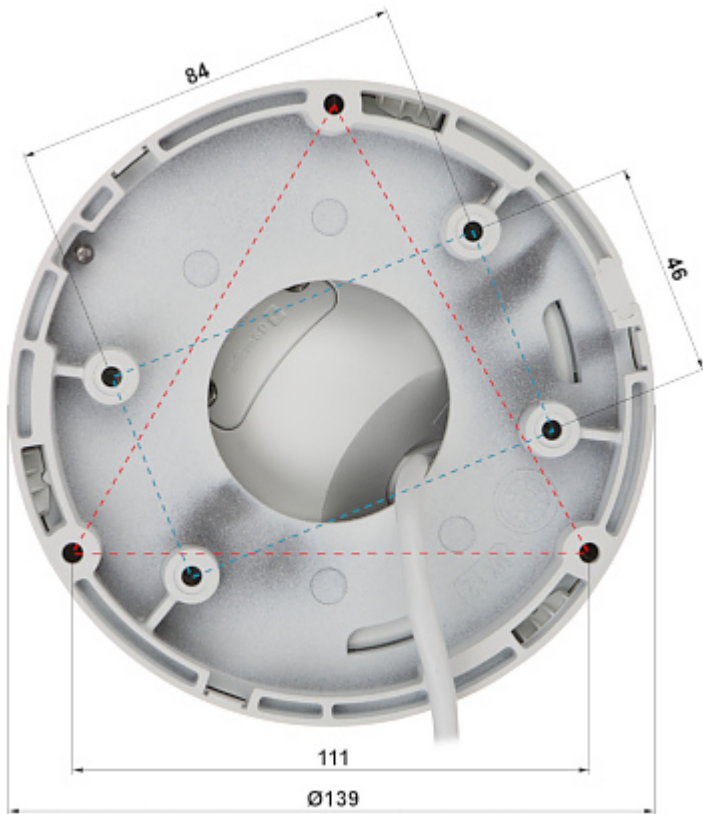

Camera is out from clamping ring:

Mounting side view:

DELTA-OPTI Monika Matysiak; <https://www.delta.poznan.pl>  
POL; 60-713 Poznań; Graniczna 10  
e-mail: [delta-opti@delta.poznan.pl](mailto:delta-opti@delta.poznan.pl); tel: +(48) 61 864 69 60