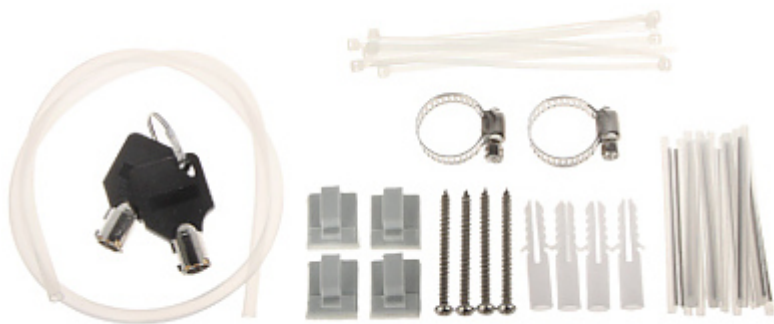

Kod: PPO-12

PRZEŁĄCZNICZA ŚWIATŁOWODOWA **PPO-12** OPTON

Netto: **124.16 DKK** Brutto: **152.72 DKK**

Obudowa przeznaczona do montażu bezpośrednio na ścianie w pomieszczeniu, w którym następuje zakończenie kabla liniowego.

SPECYFIKACJA

Liczba kabli liniowych:	max. 2
Liczba kaset spawów:	max. 1
Wybrane cechy:	<ul style="list-style-type: none">• 12 x SC - simplex, 12 x LC - duplex• 12 termicznych lub 12 mechanicznych spawów
Typ obudowy:	Naścienna, wisząca
Materiał wykonania:	Plastik
Kolor:	Biały
Zamykanie na klucz:	✓
Klasa szczelności:	IP65
Waga:	0.87 kg
Wymiary:	212 x 259 x 82 mm
Producent / Marka:	OPTON
Gwarancja:	2 lata

W zestawie:

OPAKOWANIE

Wymiary (Dł. x Szer. x Wys.): 0x0x0 mm	Waga brutto: 0 kg
--	-------------------