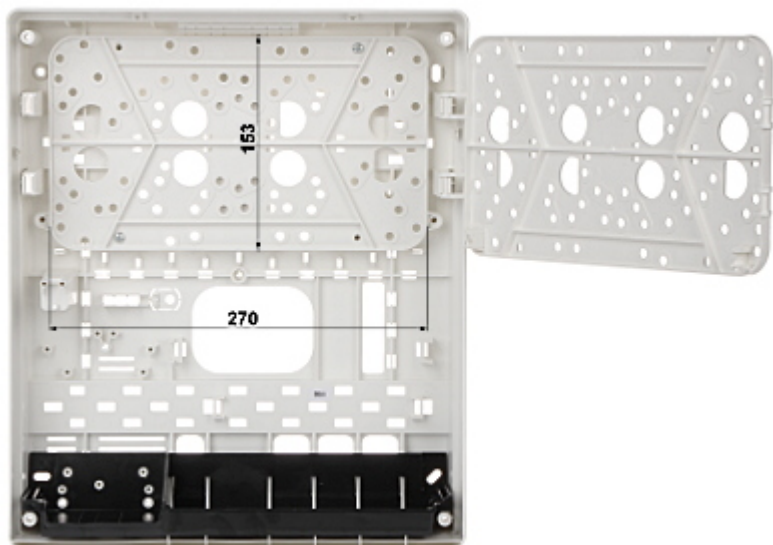

Kod: OPU-3-P/IT

OBUDOWA DO PŁYTK CENTRAL ALARMOWYCH **OPU-3-P/IT** SATEL

Netto: **405.17 PLN** Brutto: **498.36 PLN**

SPECYFIKACJA

Transformator:	40 lub 60 VA (brak w zestawie)
Zasilanie:	—
Miejsce na akumulator:	18 Ah / 12 V
Zabezpieczenie antysabotażowe:	Wykrywanie sabotażu - otwarcia obudowy, oderwania od podłoża
Obciążalność wyjścia TAMPER:	—
Klasa szczelności:	IP20
Temperatura pracy:	-10 °C ... 40 °C
Zastosowanie:	INTEGRA, CA-6-P, CA-10-P, Moduł GSM
Zasilacz w komplecie:	—
Wymiary:	324 x 382 x 108 mm
Waga:	1.85 kg
Producent / Marka:	SATEL
Gwarancja:	2 lata

PREZENTACJA

Widok z przodu:

Widok wewnątrz obudowy:

Widok od strony mocowania:

W zestawie:

OPAKOWANIE

Wymiary (Dł. x Szer. x Wys.): 0x0x0 mm	Waga brutto: 0 kg
--	-------------------

DELTA-OPTI Monika Matysiak; <https://www.delta.poznan.pl>
 POL; 60-713 Poznań; Graniczna 10
 e-mail: delta-opti@delta.poznan.pl; tel: +(48) 61 864 69 60