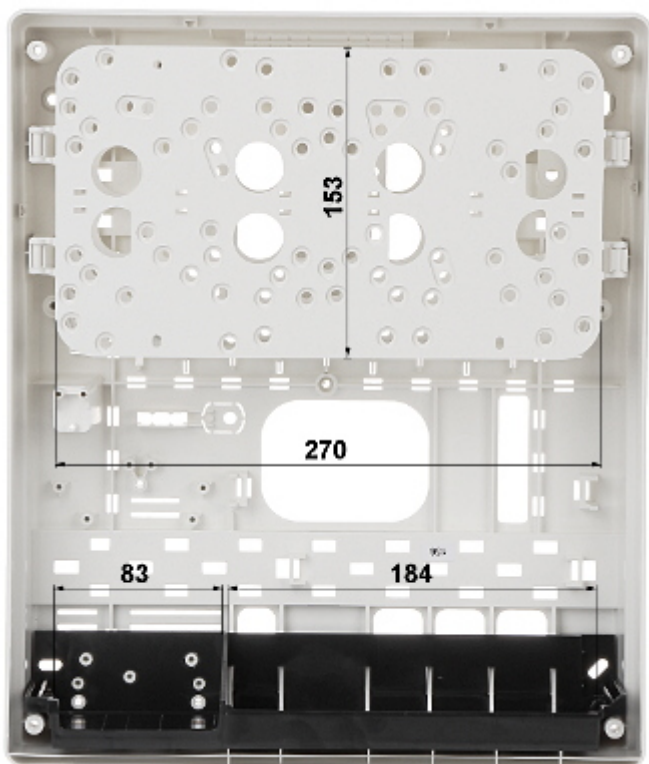

Kod: OPU-3-P/IT

OBUDOWA DO PŁYTK CENTRAL ALARMOWYCH **OPU-3-P/IT** SATEL

Netto: **405.17 PLN** Brutto: **498.36 PLN**

SPECYFIKACJA

Transformator:	40 lub 60 VA (brak w zestawie)
Zasilanie:	—
Miejsce na akumulator:	18 Ah / 12 V
Zabezpieczenie antysabotażowe:	Wykrywanie sabotażu - otwarcia obudowy, oderwania od podłoża
Obciążalność wyjścia TAMPER:	—
Klasa szczelności:	IP20
Temperatura pracy:	-10 °C ... 40 °C
Zastosowanie:	INTEGRA, CA-6-P, CA-10-P, Moduł GSM
Zasilacz w komplecie:	—
Wymiary:	324 x 382 x 108 mm
Waga:	1.85 kg
Producent / Marka:	SATEL
Gwarancja:	2 lata

PREZENTACJA

Widok z przodu:

Widok wewnątrz obudowy:

Widok od strony mocowania:

W zestawie:

OPAKOWANIE

Wymiary (Dł. x Szer. x Wys.): 0x0x0 mm	Waga brutto: 0 kg
--	-------------------

DELTA-OPTI Monika Matysiak; <https://www.delta.poznan.pl>
 POL; 60-713 Poznań; Graniczna 10
 e-mail: delta-opti@delta.poznan.pl; tel: +(48) 61 864 69 60