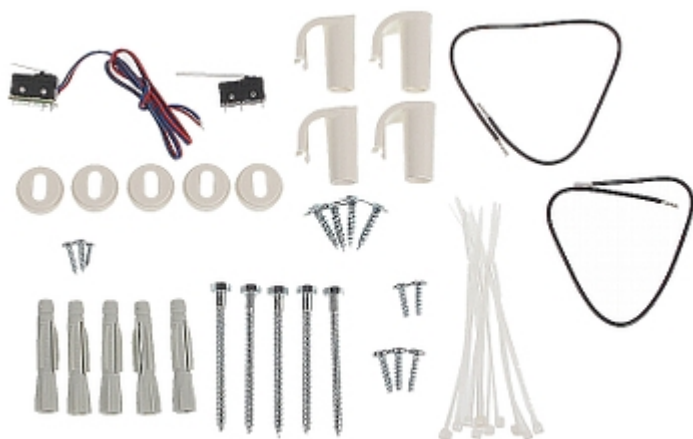

Kod: OPU-3-P/IT

OBUDOWA DO PŁYTK CENTRAL ALARMOWYCH **OPU-3-P/IT** SATEL

Netto: **405.17 PLN** Brutto: **498.36 PLN**

SPECYFIKACJA

Transformator:	40 lub 60 VA (brak w zestawie)
Zasilanie:	—
Miejsce na akumulator:	18 Ah / 12 V
Zabezpieczenie antysabotażowe:	Wykrywanie sabotażu - otwarcia obudowy, oderwania od podłoża
Obciążalność wyjścia TAMPER:	—
Klasa szczelności:	IP20
Temperatura pracy:	-10 °C ... 40 °C
Zastosowanie:	INTEGRA, CA-6-P, CA-10-P, Moduł GSM
Zasilacz w komplecie:	—
Wymiary:	324 x 382 x 108 mm
Waga:	1.85 kg
Producent / Marka:	SATEL
Gwarancja:	2 lata

PREZENTACJA

Widok z przodu:

Widok wewnątrz obudowy:

Widok od strony mocowania:

W zestawie:

OPAKOWANIE

Wymiary (Dł. x Szer. x Wys.): 0x0x0 mm	Waga brutto: 0 kg
--	-------------------

DELTA-OPTI Monika Matysiak; <https://www.delta.poznan.pl>
 POL; 60-713 Poznań; Graniczna 10
 e-mail: delta-opti@delta.poznan.pl; tel: +(48) 61 864 69 60